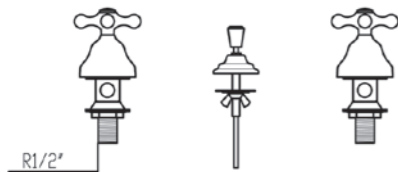

6259E
One hole
bidet mixer

6270E
1/2" bidet tap

6127E
3 holes
wash basin mixer

6613E
3 holes
wash basin mixer

6036E
Bath mixer

6010E
Shower mixer

6253E
3 holes
bidet mixer

6247E
One hole
bidet mixer