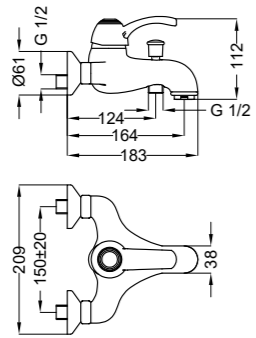

94540
Bath mixer