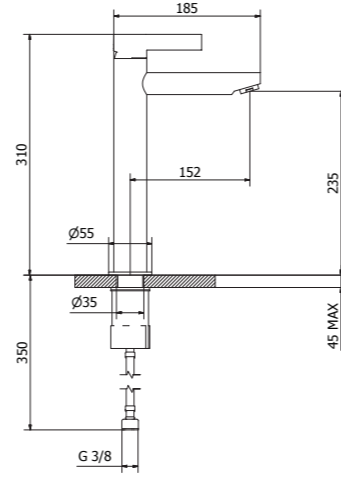

2H735
High wash basin mixer