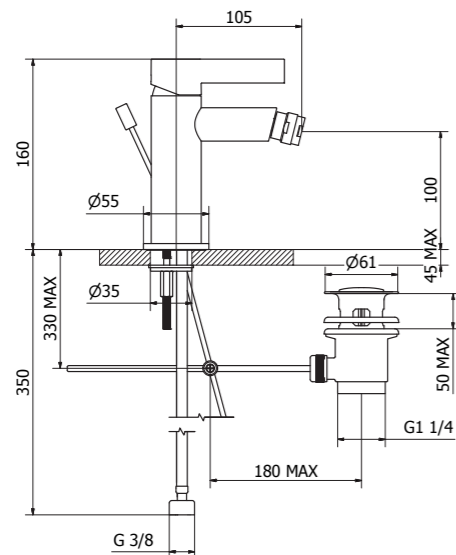

2H540
Bath mixer

2H810
Bidet mixer