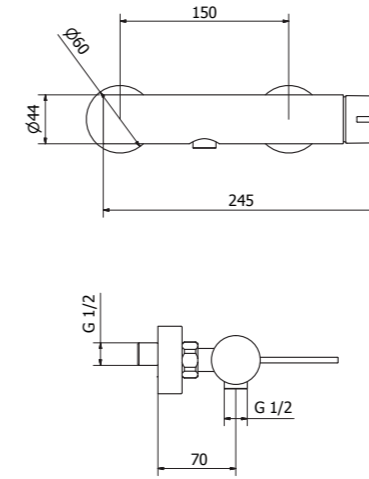

2H100
Shower mixer