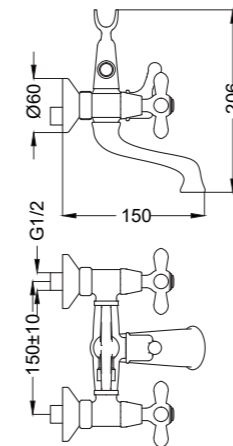

6036E
Bath mixer