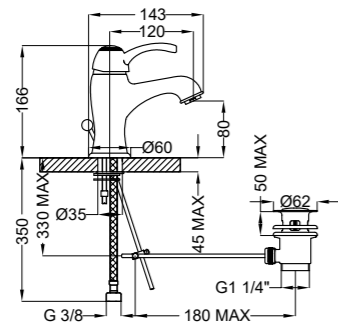

94710
Wash basin mixer