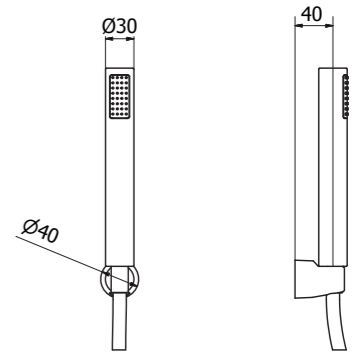

2H050
Concealed bath-shower mixer

03221
Shower set

2H810
Bidet mixer

2H540
Bath mixer

Jar 2

S e r i e s

..... | // Bronze

Finiture disponibili
// Finishes available