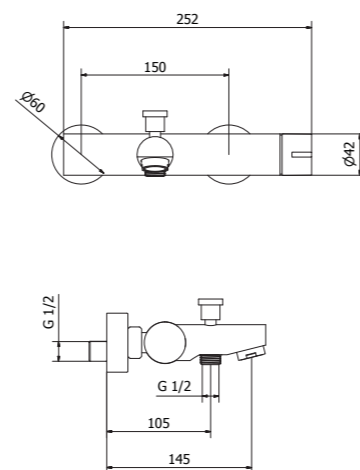

2H050
Concealed bath-shower mixer

03221
Shower set

2H810
Bidet mixer

2H540
Bath mixer

Jar 2

S e r i e s

..... | // Bronze

Finiture disponibili
// Finishes available