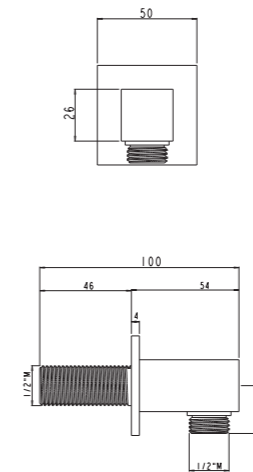

01824
1/2 x 1/2 Square water outlet