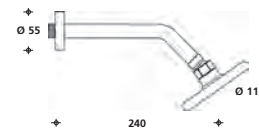

0100
0800
1000

D6130

Soffione doccia ø 115 mm con 10 soffioncini

Showerhead ø 115 mm. with 10 sprinkles

Bras de douche, pomme de douche ø 115 mm avec 10 diffuseurs

0100
9000

D1930

Soffione doccia 3 getti in ABS
3 mode ABS showerhead
Bras de douche en ABS 3 jets