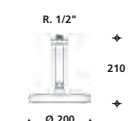

D2230

Soffione doccia minimalista monogetto in ottone, braccio a soffitto D2403, soffione D2221 ø 200 mm
One spray minimalist brass showerhead arm ceiling connection D2403, head D2221 ø 200 mm.
Bras de douche monojet minimaliste en laiton, bras de douche à plafond D2403, pomme de douche D2221 ø 200 mm

0100

8001

9000