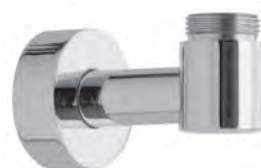

SK950

Presa d'acqua

Water supply

Prise d'eau

0100

8001

9000