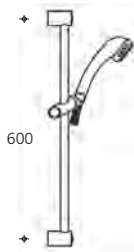

- 0100
- 2901
- 0102
- 2902
- 8001
- 9000

80711

Modello con portasapone

Model with soap-holder

Version avec porte-savon

- 0100
- 2901
- 0102
- 2902
- 8001
- 9000

80881

Saliscendi con doccia monogetto D0290, asta 550 mm, flessibile 150 cm F0550