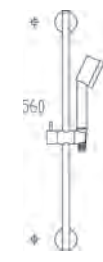

- 0100
- 8001
- 9000