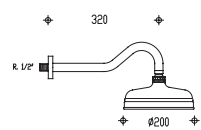

D2460

Soffione doccia monogetto braccio dritto D2426, soffione D2461

One spray showerhead arm D2426, head D2461

Bras de douche monojet, bras de douche D2426, pomme de douche D2461

0100
0800
1000