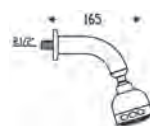

D2000

Soffione doccia 3 getti
3 mode showerhead
Bras de douche 3 jets

0100
0102
8001
9000