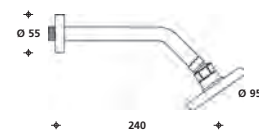

D6140

Soffione doccia ø 95 mm con 6 soffioncini

Showerhead ø 95 mm. with 6 sprinkles

Bras de douche, pomme de douche ø 95 mm avec 6 diffuseurs

0100
9000