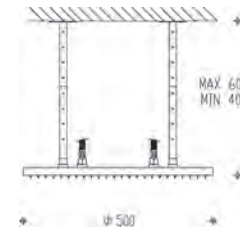

9900

D3000 Revivre

Soffione doccia a soffitto spessore max 60 cm
Showerhead with ceiling connection
Pomme de douche plan d'épaisseur maxi 600 mm

9900

D2800

Soffione doccia a soffitto in acciaio cromato ø 300 mm
Chrome plated stainless steel showerhead for ceiling connection ø 300 mm
Pomme de douche en acier chrome sans rotule ø 300 mm.