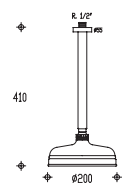

D2470

Soffione doccia monogetto braccio a soffitto D2403, soffione D2461

One spray showerhead, arm with ceiling connection D2403, head D2461

Bras de douche monojet, bras de douche à plafond D2403, pomme de douche D2461

0100
0800
1000