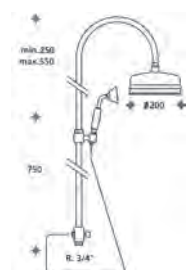

SK951

Presa d'acqua

Water supply

Prise d'eau

0100

8001

9000