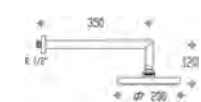

D3020

Soffione doccia monogetto quadrato anticalcare in ABS, braccio dritto D2402, soffione D3021

One spray ABS square showerhead with rub-clean, straight arm D2402, head D3021

Bras de douche carré anticalcaire en ABS, bras de douche droit D2402, pomme de douche D3021

0100