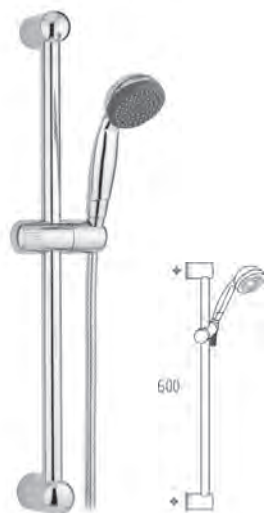

81320

Saliscendi in ottone, doccia monogetto D0790, asta 600 mm, flessibile 150 cm F0550

Brass sliding rail, one spray shower D0790, rod 600 mm., flex 150 cm. F0550

Barre de douche en laiton, douchette monojet D0790, barre de 600 mm, flex 150 cm F0550

- 0100