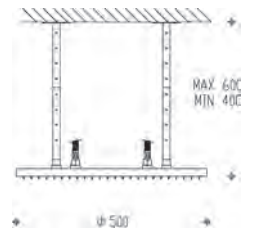

9900

D3000 Revivre

Soffione doccia a soffitto spessore max 60 cm
Showerhead with ceiling connection
Pomme de douche plan d'épaisseur maxi 600 mm

9900

D2800

Soffione doccia a soffitto in acciaio cromato ø 300 mm
Chrome plated stainless steel showerhead for ceiling connection ø 300 mm
Pomme de douche en acier chrome sans rotule ø 300 mm.