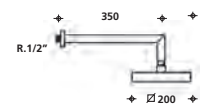

D2280

Soffione doccia monogetto quadrato in ottone, braccio dritto D2402, soffione D2281

One spray square brass showerhead straight arm D2402, head D2281

Bras de douche carré en laiton bras de douche droit D2402, pomme de douche D2281

0100
8001
9000