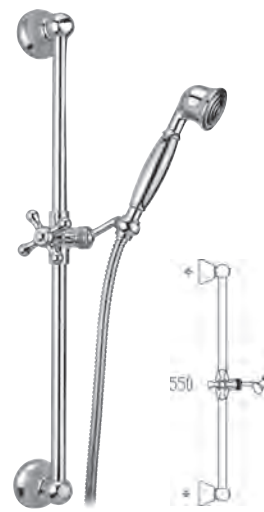

80880

Saliscendi con doccia monogetto D0560, asta 550 mm, flessibile 150 cm F0550

Sliding rail with one spray shower D0560, rod 550 mm., flex 150 cm. F0550

Barre de douche avec douchette monojet D0560, barre de 550 mm, flex 150 cm F0550

- 0100
- 0102
- 8001
- 0800
- 1000
- 1200
- 9000