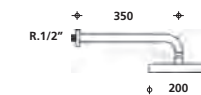

D2220

Soffione doccia minimalista monogetto in ottone, braccio D2442, soffione D2221 ø 200 mm
One spray minimalist brass showerhead arm D2442, head D2221 ø 200 mm.
Bras de douche monojet minimaliste en laiton, bras de douche D2442, pomme de douche D2221 ø 200 mm

0100

8001

9000