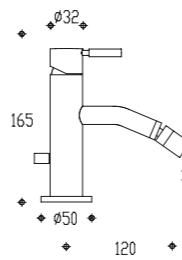

Monocomando per bidet, scarico salterello 1" 1/4
Bidet single lever mixer, 1" 1/4 pop-up waste
Mitigeur pour bidet, vidage à tirette 1" 1/4

0100
8001
9000

16030S

Monocomando incasso doccia
Shower wall mtg. single lever mixer
Mitigeur à encastrer douche

0100
8001
9000

16060S

Deviatore ad incasso a 2 vie
2 ways concealed diverter
Inverseur à encastrer à 2 voies

0100
8001
9000

16070S

Deviatore ad incasso a 3 vie
3 ways concealed diverter
Inverseur à encastrer à 3 voies

0100
8001
9000