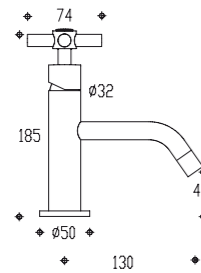

0100

687075

Monocomando per lavabo con bocca lunga, scarico salterello 1" 1/4
Wash basin single lever mixer long spout, 1" 1/4 pop-up waste
Mitigeur pour lavabo bec long, vidage à tirette 1" 1/4

0100

687085