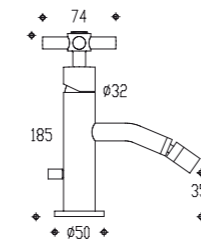

Monocomando per bidet, scarico salterello 1" 1/4
Bidet single lever mixer, 1" 1/4 pop-up waste
Mitigeur pour bidet, vidage à tirette 1" 1/4

0100

680305

Monocomando incasso doccia
Shower wall mtg. single lever mixer
Mitigeur à encastrer douche

0100

680605