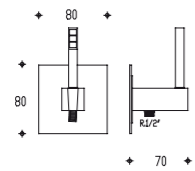

Bocca di erogazione a parete vasca
Wall spout for bathtub
Bec mural pour baignoire

0100
8001
9000

SK935S

Kit doccia con doccia monogetto D1105, flessibile F0350 e presa d'acqua 85910S

Shower kit with one spray shower D1105, flexible F0350 and water supply 85910S

Duplex comprenant douchette monojet D1105, flexible F0350 et prise d'eau 85910S

0100
8001
9000

D2220S