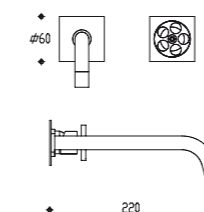

Monocomando per lavabo ad incasso
2 holes wall mtg. single lever mixer for wash basin
Mitigeur mural à encastrer de lavabo 2 trous

0100
9000

90805S