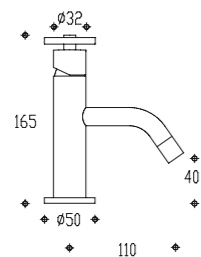

Monocomando per lavabo - senza scarico
Wash basin single lever mixer - without pop-up waste
Mitigeur pour lavabo - sans vidage

0100
9000

90707S