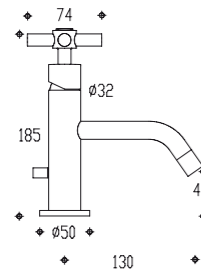

Monocomando per lavabo con bocca lunga, scarico salterello 1" 1/4
Wash basin single lever mixer long spout, 1" 1/4 pop-up waste
Mitigeur pour lavabo bec long, vidage à tirette 1" 1/4

0100

687085