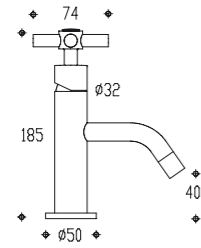

Monocomando per lavabo, scarico salterello 1" 1/4
Wash basin single lever mixer, 1" 1/4 pop-up waste
Mitigeur pour lavabo, vidage à tirette 1" 1/4

0100

687065

Monocomando per lavabo - senza scarico
Wash basin single lever mixer - without pop-up waste
Mitigeur pour lavabo - sans vidage