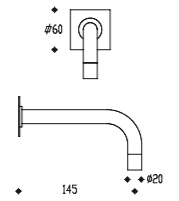

 0100
 8001
 9000

S210S

Bocca di erogazione a parete lavabo
Wall spout basin mixer
Bec mural lavabo

0100
8001
9000

S211S

Bocca di erogazione a parete vasca
Wall spout for bathtub
Bec mural pour baignoire

0100
8001
9000