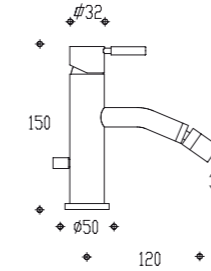

Monocomando per bidet, scarico salterello 1"1/4
Bidet single lever mixer, 1"1/4 pop-up waste
Mitigeur pour bidet, vidage à tirette 1"1/4

0100

24030S