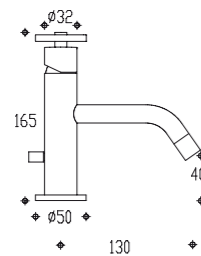

Monocomando per lavabo con bocca lunga,
scarico salterello 1" 1/4
Wash basin single lever mixer long spout,
1" 1/4 pop-up waste
Mitigeur pour lavabo bec long, vidage à tirette 1" 1/4

0100
9000

90708S