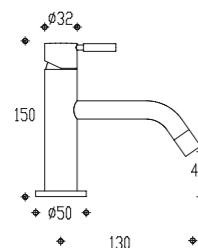

PROTEUS
smartline

**Descrizione
Description**

**Finitura
Finishing
Finition**

16705S

Monocomando per lavabo, scarico salterello 1" 1/4
Wash basin single lever mixer, 1" 1/4 pop-up waste
Mitigeur pour lavabo, vidage à tirette 1" 1/4

0100
8001
9000

16706S

Monocomando per lavabo - senza scarico
Wash basin single lever mixer - without pop-up waste
Mitigeur pour lavabo - sans vidage

0100
8001
9000

16707S

Monocomando per lavabo con bocca lunga,
scarico salterello 1" 1/4
Wash basin single lever mixer long spout,
1" 1/4 pop-up waste
Mitigeur pour lavabo bec long, vidage à tirette 1" 1/4

0100
8001
9000

16708S

Monocomando per lavabo con bocca lunga, senza scarico
Wash basin single lever mixer long spout, without waste
Mitigeur pour lavabo bec long, sans vidage

0100
8001
9000

16725S

Monocomando per lavabo corpo rialzato,
scarico salterello 1" 1/4
Wash basin single lever mixer high body, 1" 1/4 pop-up waste
Mitigeur pour lavabo corp surélevé, vidage à tirette 1" 1/4

0100
8001
9000

16726S

Monocomando per lavabo corpo rialzato - senza scarico
Wash basin single lever mixer high body,
without pop-up waste
Mitigeur pour lavabo corp surélevé, sans vidage

0100
8001
9000

16693S

Monocomando per lavabo ad incasso
2 holes wall mtg. single lever mixer for wash basin
Mitigeur mural à encastrer de lavabo 2 trous

0100
8001
9000

16805S

Monocomando per bidet, scarico salterello 1" 1/4
Bidet single lever mixer, 1" 1/4 pop-up waste
Mitigeur pour bidet, vidage à tirette 1" 1/4

0100
8001
9000

16030S

Monocomando incasso doccia
Shower wall mtg. single lever mixer
Mitigeur à encastrer douche

0100
8001
9000

16060S

Deviatore ad incasso a 2 vie
2 ways concealed diverter
Inverseur à encastrer à 2 voies

0100
8001
9000

16070S

Deviatore ad incasso a 3 vie
3 ways concealed diverter
Inverseur à encastrer à 3 voies