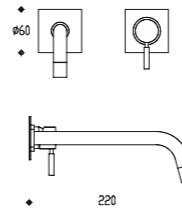

Monocomando per lavabo ad incasso
2 holes wall mtg. single lever mixer for wash basin
Mitigeur mural à encastrer de lavabo 2 trous

0100
8001
9000

16805S