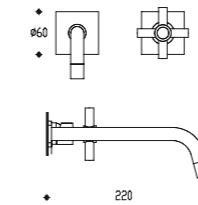

Monocomando per lavabo con bocca lunga, senza scarico
Wash basin single lever mixer long spout, without waste
Mitigeur pour lavabo bec long, sans vidage

0100

687255

Monocomando per lavabo corpo rialzato, scarico salterello 1" 1/4
Wash basin single lever mixer high body, 1" 1/4 pop-up waste
Mitigeur pour lavabo corp surélevé, vidage à tirette 1" 1/4

0100

687265

Monocomando per lavabo corpo rialzato - senza scarico
Wash basin single lever mixer high body, without pop-up waste
Mitigeur pour lavabo corp surélevé, sans vidage

0100

686935

Monocomando per lavabo ad incasso
2 holes wall mtg. single lever mixer for wash basin
Mitigeur mural à encastrer de lavabo 2 trous