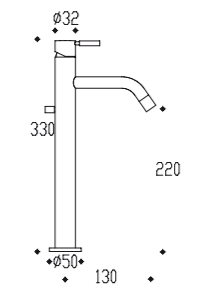

Monocomando per lavabo con bocca lunga, senza scarico
Wash basin single lever mixer long spout, without waste
Mitigeur pour lavabo bec long, sans vidage

0100
8001
9000

16725S

Monocomando per lavabo corpo rialzato,
scarico salterello 1" 1/4
Wash basin single lever mixer high body, 1" 1/4 pop-up waste
Mitigeur pour lavabo corp surélevé, vidage à tirette 1" 1/4

0100
8001
9000

16726S