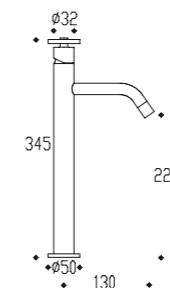

Monocomando per lavabo corpo rialzato - senza scarico
Wash basin single lever mixer high body,
without pop-up waste
Mitigeur pour lavabo corp surélevé, sans vidage

0100
9000

90693S