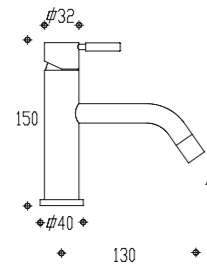

Monocomando per lavabo con bocca lunga, senza scarico
Wash basin single lever mixer long spout, without waste
Mitigeur pour lavabo bec long, sans vidage

0100

24693S