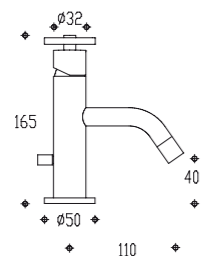

**Descrizione
Description**
**Finitura
Finishing
Finition**
90705S

 Monocomando per lavabo, scarico salterello 1" 1/4
 Wash basin single lever mixer, 1" 1/4 pop-up waste
 Mitigeur pour lavabo, vidage à tirette 1" 1/4