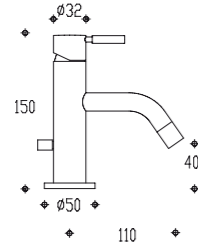

**Descrizione
Description**
**Finitura
Finishing
Finition**
16705S

 Monocomando per lavabo, scarico salterello 1" 1/4
 Wash basin single lever mixer, 1" 1/4 pop-up waste
 Mitigeur pour lavabo, vidage à tirette 1" 1/4