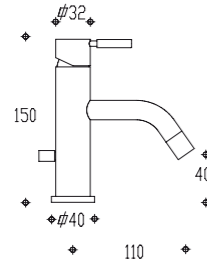

Bocca di erogazione a parete lavabo
Wall spout basin mixer
Bec mural lavabo

50211S

Bocca di erogazione a parete vasca
Wall tub spout
Bec mural pour baignoire

SK935S

Kit doccia con doccia monogetto
Shower kit with one spray shower
Duplex comprenant douchette monojet

D2220S

Braccio e soffione doccia tondo
Shower arm and round head
Bras et pomme de douche rond

DUAL
smartline

Descrizione
Description

Finitura
Finishing
Finition

24705S

Monocomando per lavabo, scarico salterello 1"1/4
Wash basin single lever mixer, 1"1/4 pop-up waste
Mitigeur pour lavabo, vidage à tirette 1"1/4