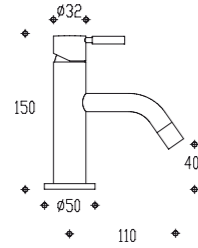

Monocomando per lavabo - senza scarico
Wash basin single lever mixer - without pop-up waste
Mitigeur pour lavabo - sans vidage

0100
8001
9000

16707S