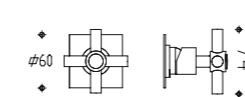

Deviatore ad incasso a 2 vie
2 ways concealed diverter
Inverseur à encastrer à 2 voies

0100

680705