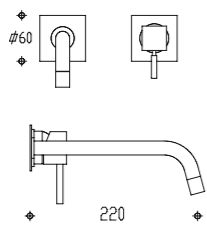

0100

24708S

Monocomando per lavabo con bocca lunga, senza scarico
Wash basin single lever mixer long spout, without waste
Mitigeur pour lavabo bec long, sans vidage

0100

24693S

Monocomando per lavabo ad incasso
2 holes wall mtg. single lever mixer for wash basin
Mitigeur mural à encastrer de lavabo 2 trous