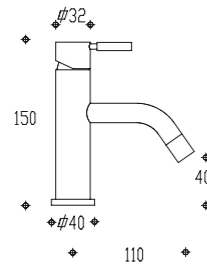

Monocomando per lavabo - senza scarico
Wash basin single lever mixer - without pop-up waste
Mitigeur pour lavabo - sans vidage

0100

24707S