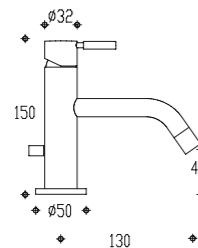

Monocomando per lavabo con bocca lunga,
scarico salterello 1" 1/4
Wash basin single lever mixer long spout,
1" 1/4 pop-up waste
Mitigeur pour lavabo bec long, vidage à tirette 1" 1/4

0100
8001
9000

16708S