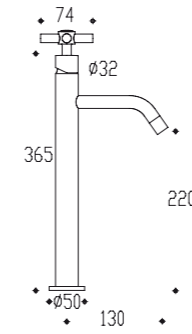

Monocomando per lavabo corpo rialzato - senza scarico
Wash basin single lever mixer high body, without pop-up waste
Mitigeur pour lavabo corp surélevé, sans vidage

0100

686935