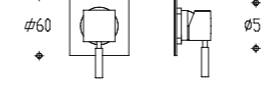

Deviatore ad incasso a 2 vie
2 ways concealed diverter
Inverseur à encastrer à 2 voies

0100

24070S