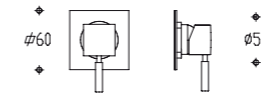

0100

24805S

Monocomando per bidet, scarico salterello 1"1/4
Bidet single lever mixer, 1"1/4 pop-up waste
Mitigeur pour bidet, vidage à tirette 1"1/4

0100

24030S

Monocomando incasso doccia
Shower wall mtg. single lever mixer
Mitigeur à encastrer douche