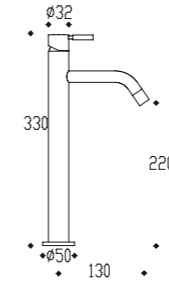

Monocomando per lavabo corpo rialzato - senza scarico
Wash basin single lever mixer high body,
without pop-up waste
Mitigeur pour lavabo corp surélevé, sans vidage

0100
8001
9000

16693S