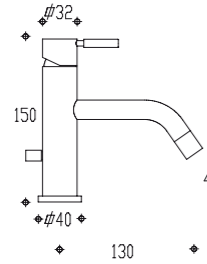

0100

24706S

Monocomando per lavabo - senza scarico
Wash basin single lever mixer - without pop-up waste
Mitigeur pour lavabo - sans vidage

0100

24707S

Monocomando per lavabo con bocca lunga,
scarico salterello 1"1/4
Wash basin single lever mixer long spout,
1"1/4 pop-up waste
Mitigeur pour lavabo bec long, vidage à tirette 1"1/4