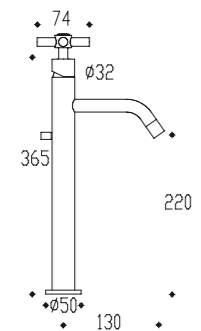

Monocomando per lavabo corpo rialzato, scarico salterello 1" 1/4
Wash basin single lever mixer high body, 1" 1/4 pop-up waste
Mitigeur pour lavabo corp surélevé, vidage à tirette 1" 1/4

0100

687265