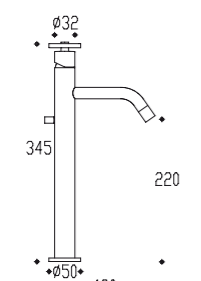

Monocomando per lavabo corpo rialzato,
scarico salterello 1" 1/4
Wash basin single lever mixer high body, 1" 1/4 pop-up waste
Mitigeur pour lavabo corp surélevé, vidage à tirette 1" 1/4

0100
9000

90726S