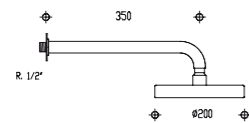

Braccio e soffione doccia tondo $\varnothing$ 200 mm
Shower arm and round head $\varnothing$ mm. 200
Bras et pomme de douche ronde $\varnothing$ 200 mm

0100
8001
9000