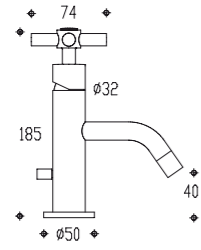

Monocomando per lavabo, scarico salterello 1" 1/4
Wash basin single lever mixer, 1" 1/4 pop-up waste
Mitigeur pour lavabo, vidage à tirette 1" 1/4

0100

687065

Monocomando per lavabo - senza scarico
Wash basin single lever mixer - without pop-up waste
Mitigeur pour lavabo - sans vidage