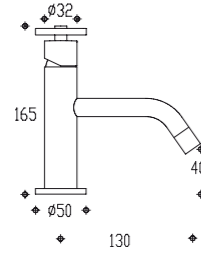

Monocomando per lavabo con bocca lunga, senza scarico
Wash basin single lever mixer long spout, without waste
Mitigeur pour lavabo bec long, sans vidage

0100
9000

90725S