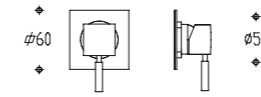

Deviatore ad incasso a 3 vie
3 ways concealed diverter
Inverseur à encastrer à 3 voies

0100