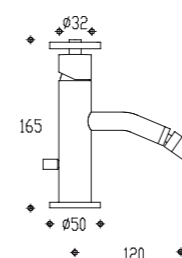

Monocomando per bidet, scarico salterello 1" 1/4
Bidet single lever mixer, 1" 1/4 pop-up waste
Mitigeur pour bidet, vidage à tirette 1" 1/4

0100
9000

90030S

Monocomando incasso doccia
Shower wall mtg. single lever mixer
Mitigeur à encastrer douche

0100
9000

90060S

Deviatore ad incasso a 2 vie
2 ways concealed diverter
Inverseur à encastrer à 2 voies

0100
9000

90070S

Deviatore ad incasso a 3 vie
3 ways concealed diverter
Inverseur à encastrer à 3 voies

0100
9000