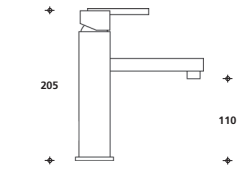

Miscelatore monocomando per lavabo senza scarico
Wash basin single lever mixer without waste
Mitigeur pour lavabo sans vidage

0100
9000

44690