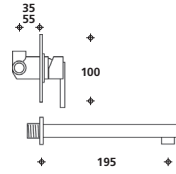

0100
9000

44690

Monocomando per lavabo a incasso
Wall mtg. single lever mixer for wash basin
Mitigeur à encastrer de lavabo

0100
9000

44692

Monocomando per lavabo ad incasso 2 fori
2 holes wall mtg. single lever mixer for wash basin
Mitigeur mural à encastrer de lavabo 2 trous