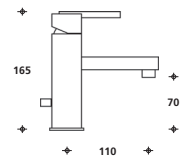

44710

Miscelatore monocomando per lavabo scarico salterello 1" 1/4
Wash basin single lever mixer 1" 1/4 pop-up waste
Mitigeur pour lavabo vidage à tirette 1" 1/4

0100
9000

44700

Miscelatore monocomando per lavabo senza scarico
Wash basin single lever mixer without pop-up waste
Mitigeur pour lavabo sans vidage