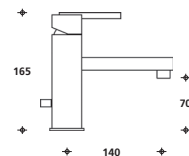

Miscelatore monocomando per lavabo scarico salterello 1" 1/4
Wash basin single lever mixer 1" 1/4 pop-up waste
Mitigeur pour lavabo vidage à tirette 1" 1/4

0100
9000

4470L