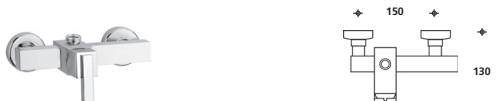

0100
 9000

44100

Monocomando esterno doccia
 Shower single lever mixer
 Mitigeur pour douche

0100
 9000

4411N

Monocomando esterno doccia con uscita verso l'alto
 Shower single lever mixer with top outlet
 Mitigeur pour douche avec sortie par dessus