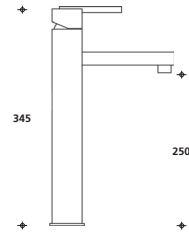

0100
9000

44720

Miscelatore monocomando per lavabo scarico salterello 1" 1/4
Wash basin single lever mixer 1" 1/4 pop-up waste
Mitigeur pour lavabo vidage à tirette 1" 1/4

0100
9000

44721

Miscelatore monocomando per lavabo senza scarico
Wash basin single lever mixer without pop-up waste
Mitigeur pour lavabo sans vidage