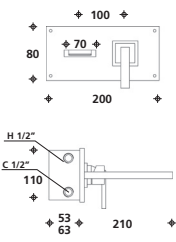

Monocomando per lavabo a incasso con bocca a cascata
Wall mtg. single lever mixer for wash basin with waterfall spout
Mitigeur à encastrer de lavabo avec bec cascade

0100
9000

44810