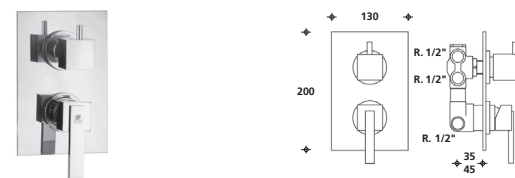

0100
 9000

44540

Monocomando esterno per vasca
 Bathtub single lever mixer
 Mitigeur pour baignoire

0100
 9000

44000

Monocomando incasso vasca con soffione D2280 e bocca 44140
 Bathtub wall mtg. single lever mixer with showerhead D2280 and spout 44140
 Mitigeur à encastrer baignoire avec bras de douche D2280 et bec 44140

0100
 9000

44011

Monocomando incasso doccia con deviatore 3 uscite
 Shower wall mtg. single lever mixer with 3 outlets diverter
 Mitigeur à encastrer pour douche avec inverseur à 3 voies

0100
 9000

44030

Monocomando incasso doccia - 3 vie
 Shower wall mtg. single lever mixer - 3 ways
 Mitigeur à encastrer douche - 3 voies