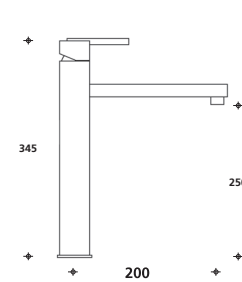

Miscelatore monocomando per lavabo **bocca lunga** senza scarico
Wash basin single lever mixer **long spout** without pop-up waste
Mitigeur pour lavabo **bec long** sans vidage

0100
9000

44730