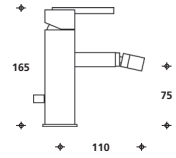

0100
9000

44670

Monocomando per lavabo a incasso con bocca a cascata
Wall mtg. single lever mixer for wash basin with waterfall spout
Mitigeur à encastrer de lavabo avec bec cascade

0100
9000

44810

Miscelatore monocomando per bidet scarico salterello 1" 1/4
Bidet single lever mixer 1" 1/4 pop-up waste
Mitigeur pour bidet vidage à tirette 1" 1/4

0100
9000

44140

Bocca di erogazione a parete attacco 1/2" M, interasse 195 mm
Wall spout for bathtub 1/2" M connection, centre distance mm. 195
Bec mural pour baignoire raccordement 1/2" M, entraxe 195 mm