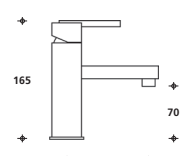

44710

Miscelatore monocomando per lavabo scarico salterello 1" 1/4
Wash basin single lever mixer 1" 1/4 pop-up waste
Mitigeur pour lavabo vidage à tirette 1" 1/4

0100
9000

44700

Miscelatore monocomando per lavabo senza scarico
Wash basin single lever mixer without pop-up waste
Mitigeur pour lavabo sans vidage