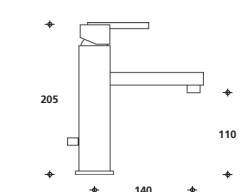

Miscelatore monocomando per lavabo scarico salterello 1" 1/4
Wash basin single lever mixer 1" 1/4 pop-up waste
Mitigeur pour lavabo vidage à tirette 1" 1/4

0100
9000

44731