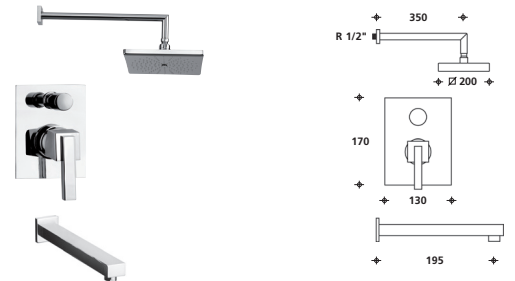

0100
 9000

44540

Monocomando esterno per vasca
 Bathtub single lever mixer
 Mitigeur pour baignoire

0100
 9000

44000

Monocomando incasso vasca con soffione D2280 e bocca 44140
 Bathtub wall mtg. single lever mixer with showerhead D2280 and spout 44140
 Mitigeur à encastrer baignoire avec bras de douche D2280 et bec 44140