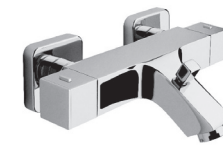

Termostatico

44640

Miscelatore termostatico esterno per vasca
Thermostatic mixer for bathtub
Mitigeur thermostatique pour baignoire

0100

44600