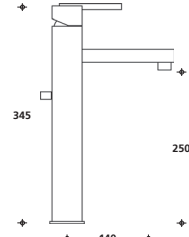

Miscelatore monocomando per lavabo senza scarico
Wash basin single lever mixer without pop-up waste
Mitigeur pour lavabo sans vidage

0100
9000

44720