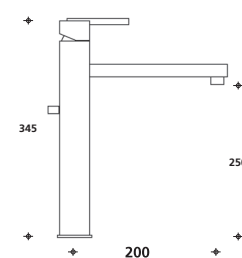

Miscelatore monocomando per lavabo **bocca lunga** scarico salterello 1" 1/4
Wash basin single lever mixer **long spout** 1" 1/4 pop-up waste
Mitigeur pour lavabo **bec long** vidage à tirette 1" 1/4

0100
9000

44721L