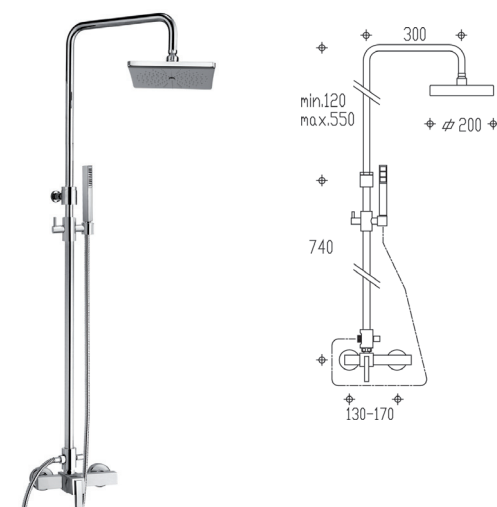

0100
 9000

44050

Monocomando incasso vasca
 Bathtub wall mtg. single lever mixer
 Mitigeur à encastrer pour baignoire

0100
 9000

44120

Monocomando esterno doccia con colonna doccia T1255
 Shower single lever mixer with shower column T1255
 Mitigeur pour douche avec colonne douche T1255