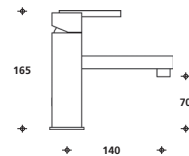

0100
9000

4471L

Miscelatore monocomando per lavabo scarico salterello 1" 1/4
Wash basin single lever mixer 1" 1/4 pop-up waste
Mitigeur pour lavabo vidage à tirette 1" 1/4

0100
9000

4470L

Miscelatore monocomando per lavabo senza scarico
Wash basin single lever mixer without pop-up waste
Mitigeur pour lavabo sans vidage