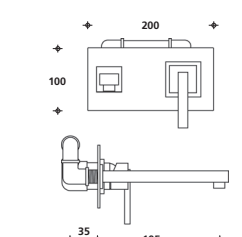

Monocomando per lavabo a incasso
Wall mtg. single lever mixer for wash basin
Mitigeur à encastrer de lavabo

0100
9000