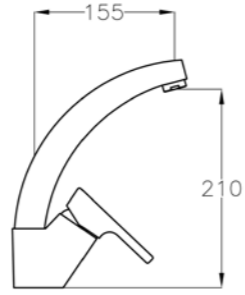

ottone
meloda

131

lime

lime

WINLINE lime

finitura
finishing
finitions

49962

Monocomando per lavello, bocca fusa girevole
Sink single lever mixer, swivelling cast spout
Mitigeur pour évier, bec coulé pivotant