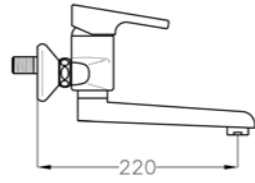

0100

S

Cartuccia/Cartridge/Cartouche 79310

lime