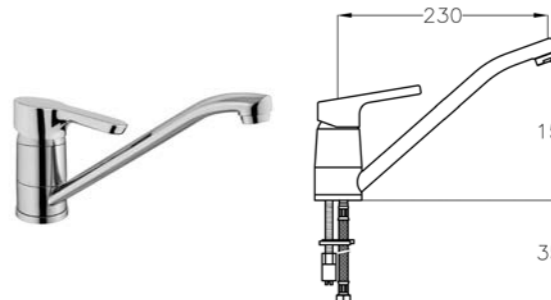

49810

Miscelatore monocomando per bidet, scarico
salterello 1"1/4
Bidet single lever mixer, 1"1/4 pop-up waste
Mitigeur pour bidet, vidage à tirette 1"1/4

0100

S

Cartuccia/Cartridge/Cartouche 79300

49940

Monocomando per lavello, bocca girevole
Sink single lever mixer with swivelling spout
Mitigeur pour évier avec bec pivotant

0100

Cartuccia/Cartridge/Cartouche 79310

49960

Monocomando per lavello, bocca girevole
Sink single lever mixer, swivelling spout
Mitigeur pour évier, bec pivotant

0100

S

Cartuccia/Cartridge/Cartouche 79300

S Pronta consegna
Ready in stock
Article expédié rapidement