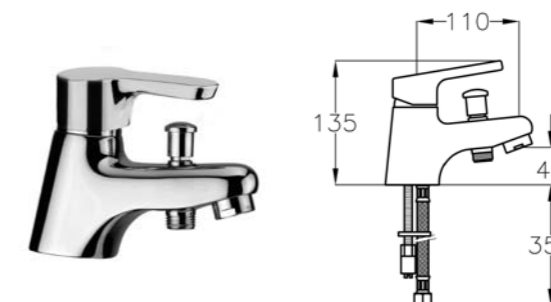

0100

Cartuccia/Cartridge/Cartouche 79300

49810

Miscelatore monocomando per bidet, scarico
salterello 1"1/4
Bidet single lever mixer, 1"1/4 pop-up waste
Mitigeur pour bidet, vidage à tirette 1"1/4