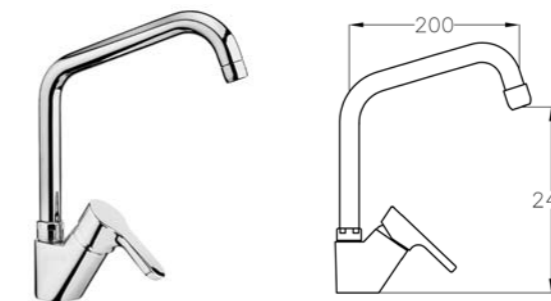

49810

Miscelatore monocomando per bidet, scarico
salterello 1"1/4
Bidet single lever mixer, 1"1/4 pop-up waste
Mitigeur pour bidet, vidage à tirette 1"1/4

0100

S

Cartuccia/Cartridge/Cartouche 79300

49940

Monocomando per lavello, bocca girevole
Sink single lever mixer with swivelling spout
Mitigeur pour évier avec bec pivotant

0100

Cartuccia/Cartridge/Cartouche 79310

49960

Monocomando per lavello, bocca girevole
Sink single lever mixer, swivelling spout
Mitigeur pour évier, bec pivotant

0100

S

Cartuccia/Cartridge/Cartouche 79300

S Pronta consegna
Ready in stock
Article expédié rapidement