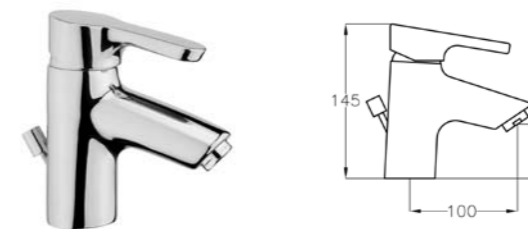

0100 Cromo - Chrome - Chrome

ottone
meloda

130

WINLINE lime

finitura
finishing
finitions

49710

Miscelatore monocomando per lavabo, scarico
salterello 1"1/4
Wash basin single lever mixer, 1"1/4 pop-up
waste
Mitigeur pour lavabo, vidage à tirette 1"1/4