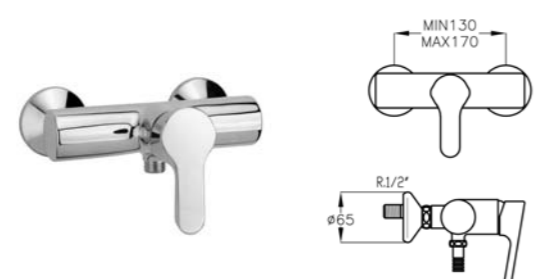

49100

Monocomando esterno doccia
Shower single lever mixer
Mitigeur pour douche

0100

S

Cartuccia/Cartridge/Cartouche 79300

0100 Cromo - Chrome - Chrome

ottone
meloda

130

WINLINE lime

finitura
finishing
finitions

49710

Miscelatore monocomando per lavabo, scarico
salterello 1"1/4
Wash basin single lever mixer, 1"1/4 pop-up
waste
Mitigeur pour lavabo, vidage à tirette 1"1/4