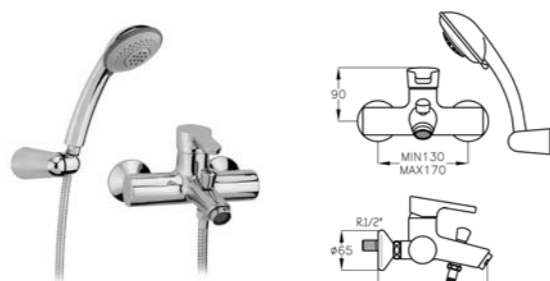

Lime
Double chromag
Double durée
Double économie d'eau
L'unique chose qui ne
redouble pas est le prix

WINLINE

Lime

49050
 Monocomando incasso vasca
 Bathtub wall mtg. single lever mixer
 Mitigeur à encastrer baignoire

49530
 Monocomando esterno vasca
 Bathtub single lever mixer
 Mitigeur pour baignoire

il bagno WINLINE

lime

Design by Andrea Zani

- moduli
- arabesque
- quarantacinque
- centriflat
- riquadri
- dual
- pulse
- century
- dolcevita
- primule
- smartline
- amphore
- jetset
- proteus
- tour
- klari
- nashi
- lime**
- kiwi
- jar
- olympia
- ever
- enne
- invention
- cucina
- termo
- doccia
- accessori

WINLINE lime

finitura
finishing
finitions

49530

Monocomando esterno per vasca con doccia
D0700, duplex 86390 e flessibile F0550
Bathtub single lever mixer with shower D0700,
duplex 86390 and flexible F0550
Mitigeur pour baignoire avec douche D0700,
duplex 86390 et flexible F0550