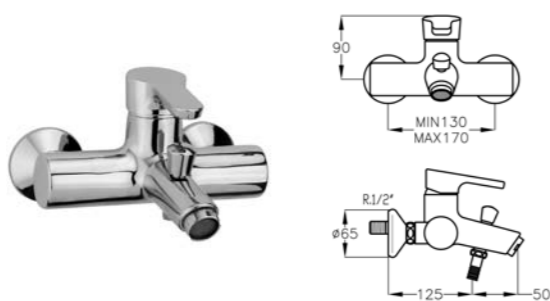

49540

Monocomando esterno per vasca
Bathtub single lever mixer
Mitigeur pour baignoire

0100

S

Cartuccia/Cartridge/Cartouche 79300

49030

Monocomando incasso doccia
Shower wall mtg. single lever mixer
Mitigeur à encastrer pour douche