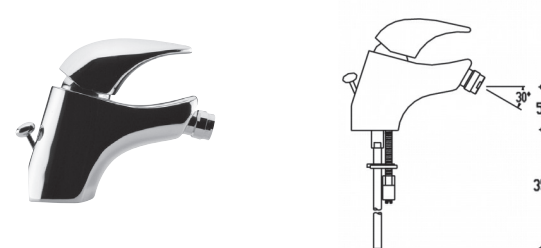

Mitigeur pour douche duplex 86390, douche D2540, flex F0550

0100  
0102

92710

Monocomando per lavabo scarico salterello 1" 1/4, aeratore A0570

Wash basin single lever mixer 1" 1/4 pop-up waste, aerator A0570

Mitigeur pour lavabo vidage à tirette 1" 1/4, aérateur A0570

0100  
0102

92810

Monocomando per bidet scarico salterello 1" 1/4, aeratore A0620

Bidet single lever mixer 1" 1/4 pop-up waste, joint aerator A0620