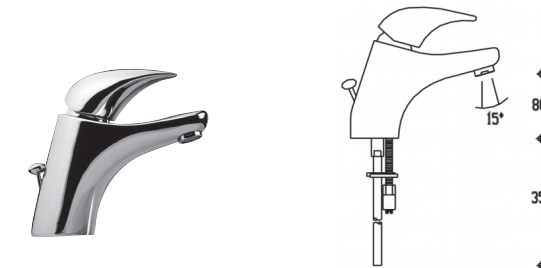

Monocomando esterno doccia duplex 86390, doccia D2540, flex F0550

Single lever mixer for shower duplex 86390, shower D2540, flex F0550

Mitigeur pour douche duplex 86390, douche D2540, flex F0550

0100
0102

92710

Monocomando per lavabo scarico salterello 1" 1/4, aeratore A0570

Wash basin single lever mixer 1" 1/4 pop-up waste, aerator A0570

Mitigeur pour lavabo vidage à tirette 1" 1/4, aérateur A0570

0100
0102

92810