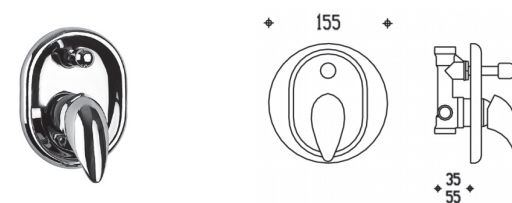

0100  
0102

92310

Monocomando 3 fori per bordo vasca doccia D2540

3 holes bathtub single lever mixer deck mtg., shower D2540

Mitigeur pour bord baignoire 3 trous douche D2540

0100  
0102

92030

Monocomando incasso doccia, 3 vie

Shower wall mtg. single lever mixer, 3 ways

Mitigeur à encastrer douche 3 voies

0100  
0102

92050

Monocomando incasso vasca  
Bathtub wall mtg. single lever mixer  
Mitigeur à encastrer baignoire

0100  
0102