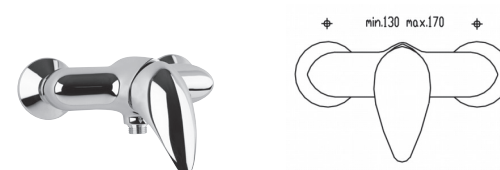

Monocomando esterno per doccia
Shower single lever mixer
Mitigeur pour douche

0100
0102

92150