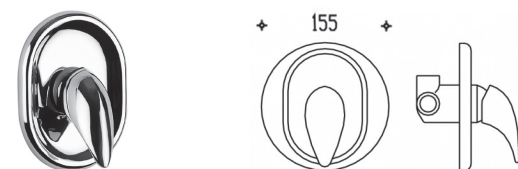

0100  
0102

92310

Monocomando 3 fori per bordo vasca doccia D2540

3 holes bathtub single lever mixer deck mtg., shower D2540

Mitigeur pour bord baignoire 3 trous douche D2540

0100  
0102

92030

Monocomando incasso doccia, 3 vie

Shower wall mtg. single lever mixer, 3 ways

Mitigeur à encastrer douche 3 voies

0100  
0102

92050

Monocomando incasso vasca  
Bathtub wall mtg. single lever mixer  
Mitigeur à encastrer baignoire

0100  
0102