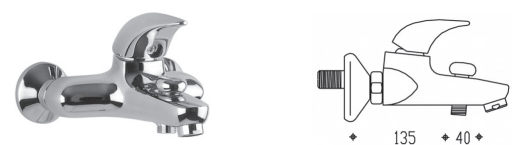

Finitura Finishing Finition

Cromo - Chrome - Chrome
Cromo/oro - Chrome/gold - Chrome/or

Cod. Code

0100
0102

Descrizione
Description

Finitura
Finishing
Finition

Jetset

Descrizione
Description

Finitura
Finishing
Finition

92530

Monocomando esterno per vasca duplex 86390, doccia D2540, aeratore A0580, flex F0550

Bathtub single lever mixer duplex 86390, shower D2540, aerator A0580, flex F0550

Mitigeur pour baignoire duplex 86390, douche D2540, aérateur A0580, flex F0550

0100
0102

92540

Monocomando esterno per vasca senza accessori

Bathtub single lever mixer without accessories

Mitigeur pour baignoire sans accessoires

0100
0102

92000

Monocomando incasso vasca bocca 81760, soffione D2000, aeratore A0580

Bathtub wall mtg. single lever mixer spout 81760, showerhead D2000, aerator A0580

Mitigeur à encastrer baignoire bec 81760, bras de douche D2000, aérateur A0580

0100
0102

92310

Monocomando 3 fori per bordo vasca doccia D2540

3 holes bathtub single lever mixer deck mtg., shower D2540

Mitigeur pour bord baignoire 3 trous douche D2540

0100
0102

92030

Monocomando incasso doccia, 3 vie

Shower wall mtg. single lever mixer, 3 ways

Mitigeur à encastrer douche 3 voies

0100
0102

92050

Monocomando incasso vasca
Bathtub wall mtg. single lever mixer
Mitigeur à encastrer baignoire

0100
0102

92100

Monocomando esterno per doccia
Shower single lever mixer
Mitigeur pour douche

0100
0102

92150

Monocomando esterno doccia duplex 86390, doccia D2540, flex F0550

Single lever mixer for shower duplex 86390, shower D2540, flex F0550

Mitigeur pour douche duplex 86390, douche D2540, flex F0550

0100
0102

92710

Monocomando per lavabo scarico salterello 1" 1/4, aeratore A0570

Wash basin single lever mixer 1" 1/4 pop-up waste, aerator A0570