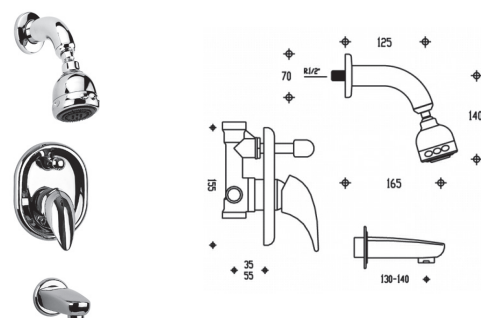

Mitigeur pour baignoire duplex 86390, douche D2540, aérateur A0580, flex F0550

0100  
0102

92540

Monocomando esterno per vasca senza accessori

Bathtub single lever mixer without accessories

Mitigeur pour baignoire sans accessoires

0100  
0102

92000

Monocomando incasso vasca bocca 81760, soffione D2000, aeratore A0580

Bathtub wall mtg. single lever mixer spout 81760, showerhead D2000, aerator A0580

Mitigeur à encastrer baignoire bec 81760, bras de douche D2000, aérateur A0580