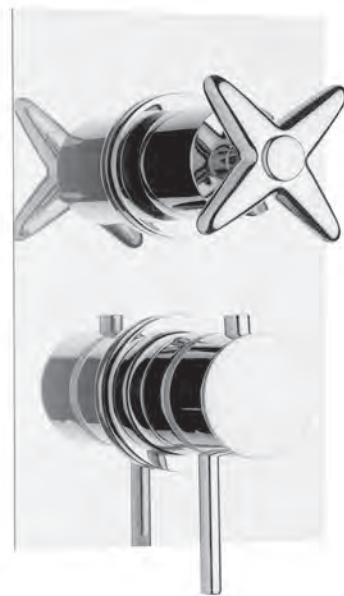

68011 Primule

Miscelatore termostatico incasso doccia con deviatore 3 uscite

0100

Wall mtg. thermostatic mixer for shower with 3 outlets diverter

Mitigeur thermostatique à encastrer avec inverseur à 3 voies pour douche

68012 Primule

Miscelatore termostatico incasso doccia con deviatore 2 uscite

Wall mtg. thermostatic mixer for shower with 2 outlets diverter

Mitigeur thermostatique à encastrer avec inverseur à 2 voies pour douche

0100

68600 Primule

Miscelatore termostatico esterno per doccia
Thermostatic mixer for shower
Mitigeur thermostatique pour douche

0100