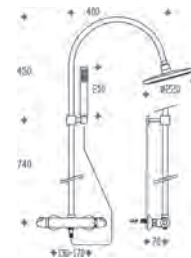

45630 Thermae

Miscelatore termostatico esterno per doccia doppia uscita con colonna T1262
Thermostatic mixer for shower 2 outlets with column T1262
Mitigeur thermostatique pour douche double sortie avec colonne T1262

chromé | 0100