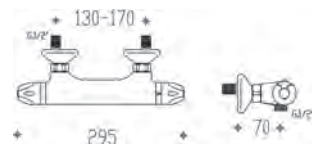

45501 Thermae

Miscelatore termostatico esterno
per doccia
Thermostatic mixer for shower
Mitigeur thermostatique pour douche

0100