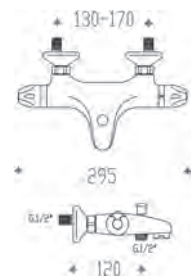

45541 Thermae

Miscelatore termostatico esterno per vasca
Thermostatic mixer for bathtub
Mitigeur thermostatique pour baignoire

0100