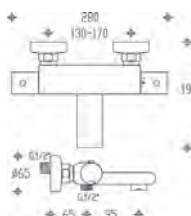

0100

9000

74640 Tour

Miscelatore termostatico esterno per vasca

0100

9000

Thermostatic mixer for bathtub

Mitigeur thermostatique pour baignoire