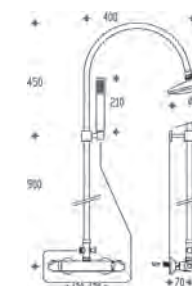

45620 Thermae

Miscelatore termostatico esterno per doccia con colonna T1261
Thermostatic mixer for shower with column T1261
Mitigeur thermostatique pour douche avec colonne T1261

0100