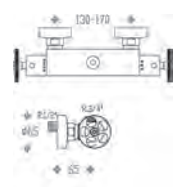

0100 Cromo - Chrome - Chrome
8001 Cromo Satinato/Cromo - Mat Chrome/Chrome - Chrome Satiné/Chrome
9000 Nichel Spazzolato - Brushed Nickel - Nickel Brossé

58640 Amphore

Miscelatore termostatico esterno per vasca, doccia D0290, flex F0550
Thermostatic mixer for bathtub shower D0290, flex F0550
Mitigeur thermostatique pour baignoire, douche D0290, flex F0550

0100

0100 Cromo - Chrome - Chrome
8001 Cromo Satinato/Cromo - Mat Chrome/Chrome - Chrome Satiné/Chrome
9000 Nichel Spazzolato - Brushed Nickel - Nickel Brossé

90640

Miscelatore termostatico esterno per vasca
Thermostatic mixer for bathtub
Mitigeur thermostatique pour baignoire

0100

9000

58610 Amphore

Miscelatore termostatico esterno per doccia
Thermostatic mixer for shower
Mitigeur thermostatique pour douche

0100

58612 Amphore

Miscelatore termostatico esterno doccia con colonna T1351
Thermostatic mixer for shower with shower column T1351
Mitigeur thermostatique pour douche avec colonne de douche T1351

0100

90600

Miscelatore termostatico esterno per doccia
Thermostatic mixer for shower
Mitigeur thermostatique pour douche

0100

9000

90011

Miscelatore termostatico incasso doccia 3 vie
Wall mtg. thermostatic mixer for shower - 3 ways
Mitigeur thermostatique à encastrer pour douche - 3 sorties

0100

9000

58611 Amphore

Miscelatore termostatico esterno per doccia uscita verso l'alto
Thermostatic mixer for shower connection on the top
Mitigeur thermostatique pour douche sortie par dessus

0100

58651 Amphore

Miscelatore termostatico esterno doccia con colonna T1351
Thermostatic mixer for shower with shower column T1351
Mitigeur thermostatique pour douche avec colonne de douche T1351

0100

90630