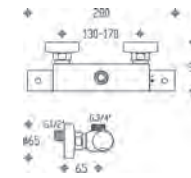

74630 Tour

Miscelatore termostatico esterno per doccia uscita verso l'alto
Thermostatic mixer for shower connection on the top

Mitigeur thermostatique pour douche sortie par dessus

0100

9000