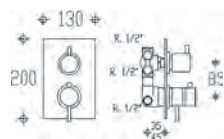

23011

Miscelatore termostatico incasso doccia con deviatore 3 uscite
Wall mtg. thermostatic mixer for shower with 3 outlets diverter
Mitigeur thermostatique à encastrer avec inverseur à 3 voies pour douche

0100
8001
9000