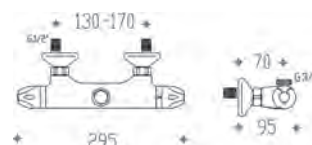

45621 Thermae

Miscelatore termostatico esterno per doccia uscita verso l'alto
Thermostatic mixer for shower connection on the top
Mitigeur thermostatique pour douche sortie par dessus

0100