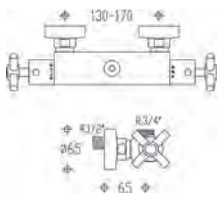

68630 Primule

Miscelatore termostatico esterno per doccia uscita verso l'alto
Thermostatic mixer for shower connection on the top

Mitigeur thermostatique pour douche sortie par dessus

0100

68632 Primule

Miscelatore termostatico esterno per doccia doppia uscita con colonna T1259
Thermostatic mixer for shower 2 outlets with column T1259

Mitigeur thermostatique pour douche double sortie avec colonne T1259

0100