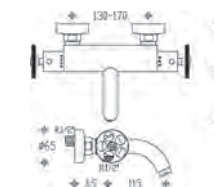

90640

Miscelatore termostatico esterno per vasca
Thermostatic mixer for bathtub
Mitigeur thermostatique pour baignoire