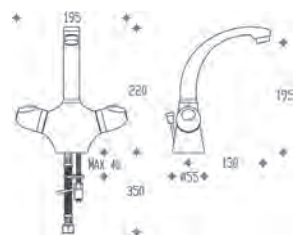

Termostatici

0100 Cromo - Chrome - Chrome
8001 Cromo Satinato/Cromo - Mat Chrome/Chrome - Chrome Satiné/Chrome
9000 Nichel Spazzolato - Brushed Nickel - Nickel Brossé

45561 Thermae

Miscelatore termostatico per lavabo
Thermostatic wash basin mixer
Mitigeur thermostatique pour lavabo

0100