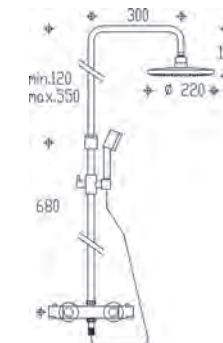

74611 Tour

Miscelatore termostatico esterno per doccia doppia uscita con colonna T1267
Thermostatic mixer for shower 2 outlets with column T1267

Mitigeur thermostatique pour douche double sortie avec colonne T1267

0100

9000