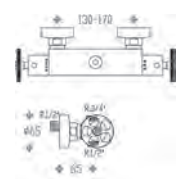

0100

90610

Miscelatore termostatico esterno per doppia uscita
 Thermostatic mixer for shower connection on the top
 Mitigeur thermostatique pour douche sortie par dessus

0100

9000

Termostatici

0100 Cromo - Chrome - Chrome
8001 Cromo Satinato/Cromo - Mat Chrome/Chrome - Chrome Satiné/Chrome
9000 Nichel Spazzolato - Brushed Nickel - Nickel Brossé