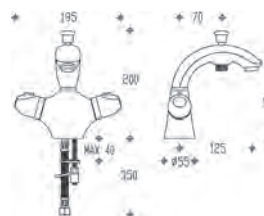

45551 Thermae

Miscelatore termostatico per vasca/doccia
Thermostatic bathtub/shower mixer
Mitigeur thermostatique bain/douche monotrou

chromé | 0100