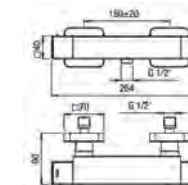

44600 Riquadri

Miscelatore termostatico esterno per doccia
Thermostatic mixer for shower
Mitigeur thermostatique pour douche

0100

44610 Riquadri

Miscelatore termostatico esterno per doccia doppia uscita
Thermostatic mixer for shower two ways outlet
Mitigeur thermostatique pour douche double sortie

0100