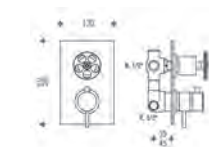

0100

9000

90012

Miscelatore termostatico incasso doccia 2 vie
 Wall mtg. thermostatic mixer for shower - 2 ways
 Mitigeur thermostatique à encastrer pour douche - 2 sorties

0100

9000

58650 Amphore

Miscelatore termostatico esterno per doccia senza accessori
 Thermostatic mixer for shower without accessories
 Mitigeur thermostatique pour douche sans accessoires