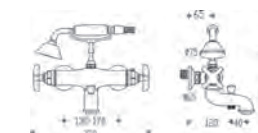

Termostatici

0100 Cromo - Chrome - Chrome
8001 Cromo Satinato/Cromo - Mat Chrome/Chrome - Chrome Satiné/Chrome
9000 Nichel Spazzolato - Brushed Nickel - Nickel Brossé

16650 Proteus

Miscelatore termostatico esterno per vasca
Thermostatic mixer for bathtub
Mitigeur thermostatique pour baignoire

0100
8001
9000

16600 Proteus

Miscelatore termostatico esterno per doccia
Thermostatic mixer for shower
Mitigeur thermostatique pour douche

0100
8001
9000

16630 Proteus

Miscelatore termostatico esterno per doccia uscita verso l'alto
Thermostatic mixer for shower connection on the top
Mitigeur thermostatique pour douche sortie par dessus

0100
8001
9000

16660 Proteus

Miscelatore termostatico esterno per doccia doppia uscita
Thermostatic mixer for shower two ways outlet
Mitigeur thermostatique pour douche double sortie

0100
8001
9000

16632 Proteus

Miscelatore termostatico esterno per doccia doppia uscita con colonna T1259
Thermostatic mixer for shower 2 outlets with column T1259
Mitigeur thermostatique pour douche double sortie avec colonne T1259

0100
8001
9000

23012 Proteus

Miscelatore termostatico incasso doccia con deviatore 2 uscite
Wall mtg. thermostatic mixer for shower with 2 outlets diverter
Mitigeur thermostatique à encastrer avec inverseur à 2 voies pour douche

0100
8001
9000

23011

Miscelatore termostatico incasso doccia con deviatore 3 uscite
Wall mtg. thermostatic mixer for shower with 3 outlets diverter
Mitigeur thermostatique à encastrer avec inverseur à 3 voies pour douche

0100
8001
9000

0100 Cromo - Chrome - Chrome
8001 Cromo Satinato/Cromo - Mat Chrome/Chrome - Chrome Satiné/Chrome
9000 Nichel Spazzolato - Brushed Nickel - Nickel Brossé

44640 Riquadri