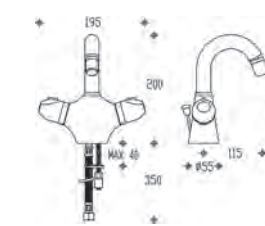

45571 Thermae

Miscelatore termostatico per bidet
Thermostatic bidet mixer
Mitigeur thermostatique pour bidet

chromé | 0100