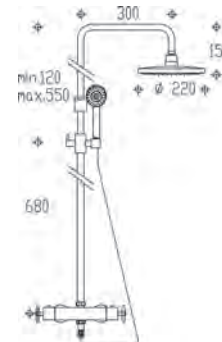

68640 Primule

Miscelatore termostatico esterno per vasca
Thermostatic mixer for bathtub
Mitigeur thermostatique pour baignoire

0100

68011 Primule

Miscelatore termostatico incasso doccia con deviatore 3 uscite

0100

Wall mtg. thermostatic mixer for shower with 3 outlets diverter

Mitigeur thermostatique à encastrer avec inverseur à 3 voies pour douche

68012 Primule

Miscelatore termostatico incasso doccia con deviatore 2 uscite

Wall mtg. thermostatic mixer for shower with 2 outlets diverter

Mitigeur thermostatique à encastrer avec inverseur à 2 voies pour douche

0100

68600 Primule

Miscelatore termostatico esterno per doccia
Thermostatic mixer for shower
Mitigeur thermostatique pour douche

0100

68610 Primule

Miscelatore termostatico esterno per doccia doppia uscita
Thermostatic mixer for shower two ways outlet

Mitigeur thermostatique pour douche double sortie

0100

68630 Primule

Miscelatore termostatico esterno per doccia uscita verso l'alto
Thermostatic mixer for shower connection on the top

Mitigeur thermostatique pour douche sortie par dessus

0100

68632 Primule

Miscelatore termostatico esterno per doccia doppia uscita con colonna T1259
Thermostatic mixer for shower 2 outlets with column T1259

Mitigeur thermostatique pour douche double sortie avec colonne T1259

0100

74600 Tour

Miscelatore termostatico esterno per doccia
Thermostatic mixer for shower
Mitigeur thermostatique pour douche

0100

9000

74632 Tour

Miscelatore termostatico esterno per doccia con colonna T1257
Thermostatic mixer for shower with column T1257

Mitigeur thermostatique pour douche avec colonne T1257

0100

9000

74610 Tour

Miscelatore termostatico esterno per doccia doppia uscita
Thermostatic mixer for shower two ways outlet

0100

9000