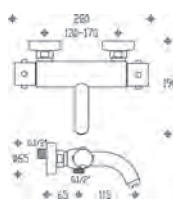

Termostatici

0100 Cromo - Chrome - Chrome
8001 Cromo Satinato/Cromo - Mat Chrome/Chrome - Chrome Satiné/Chrome
9000 Nichel Spazzolato - Brushed Nickel - Nickel Brossé

16650 Proteus

Miscelatore termostatico esterno per vasca
Thermostatic mixer for bathtub
Mitigeur thermostatique pour baignoire

0100
8001
9000