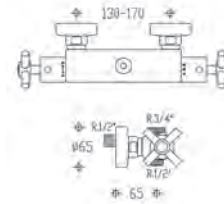

68600 Primule

Miscelatore termostatico esterno per doccia
Thermostatic mixer for shower
Mitigeur thermostatique pour douche

0100