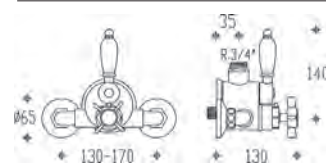

0100

9000

90012

Miscelatore termostatico incasso doccia 2 vie
 Wall mtg. thermostatic mixer for shower - 2 ways
 Mitigeur thermostatique à encastrer pour douche - 2 sorties

0100

9000

58650 Amphore

Miscelatore termostatico esterno per doccia senza accessori
 Thermostatic mixer for shower without accessories
 Mitigeur thermostatique pour douche sans accessoires