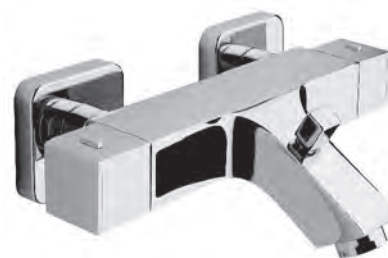

44640 Riquadri

Miscelatore termostatico esterno per vasca
Thermostatic mixer for bathtub
Mitigeur thermostatique pour baignoire

0100