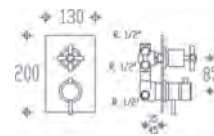

68012 Primule

Miscelatore termostatico incasso doccia con deviatore 2 uscite

Wall mtg. thermostatic mixer for shower with 2 outlets diverter

Mitigeur thermostatique à encastrer avec inverseur à 2 voies pour douche

0100