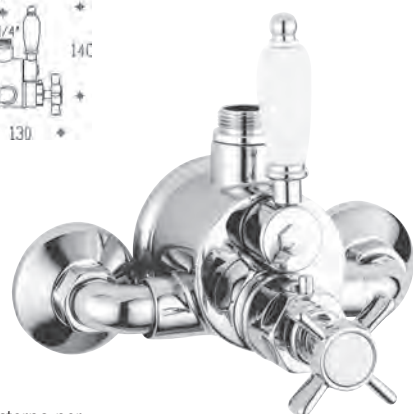

90610

Miscelatore termostatico esterno per doppia uscita
Thermostatic mixer for shower connection on the top
Mitigeur thermostatique pour douche sortie par dessus

0100

9000