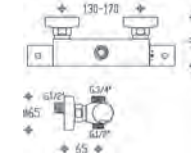

74610 Tour

Miscelatore termostatico esterno per doccia doppia uscita
Thermostatic mixer for shower two ways outlet

0100

9000

Mitigeur thermostatique pour douche double sortie