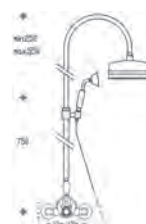

58651 Amphore

Miscelatore termostatico esterno doccia con colonna T1351
Thermostatic mixer for shower with shower column T1351
Mitigeur thermostatique pour douche avec colonne de douche T1351

0100

90630

Miscelatore termostatico esterno per doccia uscita verso l'alto
Thermostatic mixer for shower connection on the top
Mitigeur thermostatique pour douche sortie par dessus

0100

9000