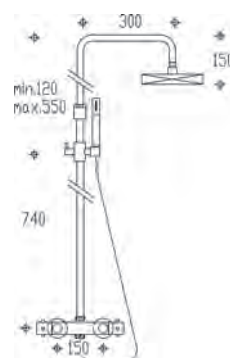

16632 Proteus

Miscelatore termostatico esterno per doccia doppia uscita con colonna T1259
Thermostatic mixer for shower 2 outlets with column T1259
Mitigeur thermostatique pour douche double sortie avec colonne T1259

0100
8001
9000