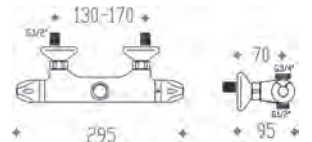

4563N Thermae

Miscelatore termostatico esterno per doccia doppia uscita
Thermostatic mixer for shower two ways outlet
Mitigeur thermostatique pour douche double sortie

0100