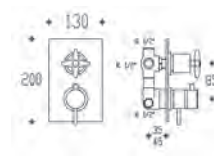

68640 Primule

Miscelatore termostatico esterno per vasca
Thermostatic mixer for bathtub
Mitigeur thermostatique pour baignoire

0100

68011 Primule

Miscelatore termostatico incasso doccia con deviatore 3 uscite

0100

Wall mtg. thermostatic mixer for shower with 3 outlets diverter

Mitigeur thermostatique à encastrer avec inverseur à 3 voies pour douche

68012 Primule

Miscelatore termostatico incasso doccia con deviatore 2 uscite

Wall mtg. thermostatic mixer for shower with 2 outlets diverter

Mitigeur thermostatique à encastrer avec inverseur à 2 voies pour douche

0100

68600 Primule

Miscelatore termostatico esterno per doccia
Thermostatic mixer for shower
Mitigeur thermostatique pour douche

0100

68610 Primule

Miscelatore termostatico esterno per doccia doppia uscita
Thermostatic mixer for shower two ways outlet

Mitigeur thermostatique pour douche double sortie

0100

68630 Primule

Miscelatore termostatico esterno per doccia uscita verso l'alto
Thermostatic mixer for shower connection on the top

Mitigeur thermostatique pour douche sortie par dessus

0100

68632 Primule

Miscelatore termostatico esterno per doccia doppia uscita con colonna T1259
Thermostatic mixer for shower 2 outlets with column T1259

Mitigeur thermostatique pour douche double sortie avec colonne T1259

0100

74600 Tour

Miscelatore termostatico esterno per doccia
Thermostatic mixer for shower
Mitigeur thermostatique pour douche

0100

9000

74632 Tour

Miscelatore termostatico esterno per doccia con colonna T1257
Thermostatic mixer for shower with column T1257

Mitigeur thermostatique pour douche avec colonne T1257

0100

9000

74610 Tour

Miscelatore termostatico esterno per doccia doppia uscita
Thermostatic mixer for shower two ways outlet

0100

9000