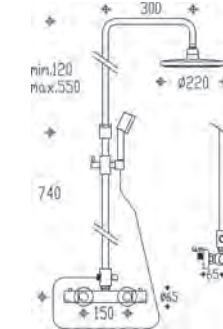

Mitigeur thermostatique pour douche double sortie avec colonne T1259

0100

74600 Tour

Miscelatore termostatico esterno per doccia
Thermostatic mixer for shower
Mitigeur thermostatique pour douche

0100

9000

74632 Tour