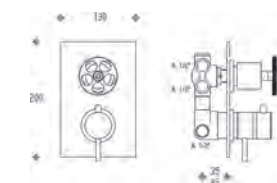

90011

Miscelatore termostatico incasso doccia 3 vie
Wall mtg. thermostatic mixer for shower - 3 ways
Mitigeur thermostatique à encastrer pour douche - 3 sorties

0100

9000