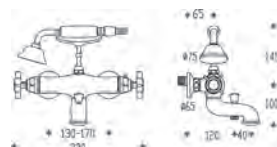

58640 Amphore

Miscelatore termostatico esterno per vasca, doccia D0290, flex F0550
Thermostatic mixer for bathtub shower D0290, flex F0550
Mitigeur thermostatique pour baignoire, douche D0290, flex F0550

0100