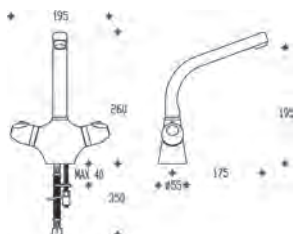

45611 Thermae

Miscelatore termostatico per lavello
Thermostatic sink mixer
Mitigeur thermostatique pour évier

0100