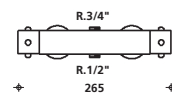

16660 Proteus

Miscelatore termostatico esterno per doccia doppia uscita
Thermostatic mixer for shower two ways outlet
Mitigeur thermostatique pour douche double sortie

0100
8001
9000