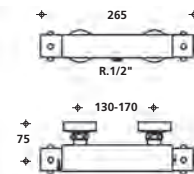

16600 Proteus

Miscelatore termostatico esterno per doccia
Thermostatic mixer for shower
Mitigeur thermostatique pour douche

0100
8001
9000