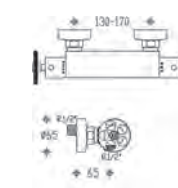

0100

90600

Miscelatore termostatico esterno per doccia
 Thermostatic mixer for shower
 Mitigeur thermostatique pour douche

0100

9000

90011

Miscelatore termostatico incasso doccia 3 vie
 Wall mtg. thermostatic mixer for shower - 3 ways
 Mitigeur thermostatique à encastrer pour douche - 3 sorties