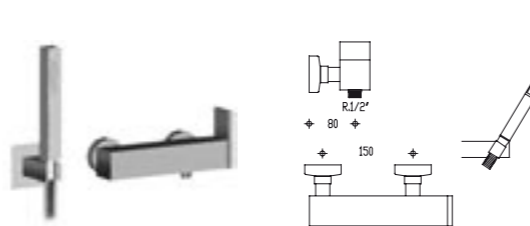

Monocomando esterno doccia

Shower single lever mixer

Mitigeur pour douche

0100

76150

Monocomando esterno doccia con doccia D1310, duplex 86021, flessibile F0350

Shower single lever mixer with shower D1310, duplex 86021, flexible F0350

Mitigeur pour douche avec douche D1310, duplex 86021, flexible F0350

0100

76700