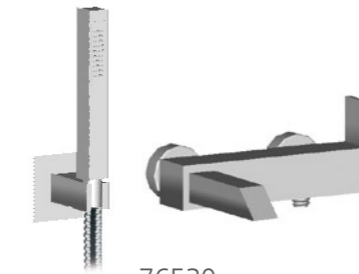

Quarantacinque

76700

76800

76150

76530

SK934 - 76140 - 76070 - 76030

76700
Monocomando per lavabo
Wash basin single lever mixer
Mitigeur pour lavabo

76800
Monocomando per bidet
Bidet single lever mixer
Mitigeur pour bidet

76150
Monocomando esterno doccia
Shower single lever mixer
Mitigeur à encastrer douche

76530
Monocomando esterno vasca
Bathtub single lever mixer
Mitigeur pour baignoire

SK934
Kit doccia monogetto
Shower kit with one spray shower
Duplex comprenant douchette monojet

76140
Bocca di erogazione a parete
Wall spout
Bec mural

76070
Deviatore a incasso 3 vie
3 ways concealed diverter
Inverseur à encastrer à 3 voies

76030
Monocomando incasso doccia
Shower wall mtg. single lever mixer
Mitigeur à encastrer douche

Quarantacinque

Descrizione
Description

Finitura
Finishing
Finition

76530

Monocomando esterno per vasca con doccia D1310, duplex 86021, flessibile F0350

Bathtub single lever mixer with shower D1310, duplex 86021, flexible F0350