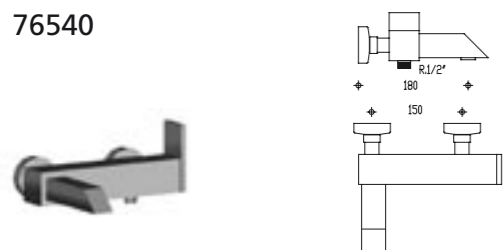

Quarantacinque

Descrizione
Description

Finitura
Finishing
Finition

76530

Monocomando esterno per vasca con doccia D1310, duplex 86021, flessibile F0350

Bathtub single lever mixer with shower D1310, duplex 86021, flexible F0350

Mitigeur pour baignoire avec douche D1310, duplex 86021, flexible F0350

0100

76540

Monocomando esterno per vasca

Bathtub single lever mixer

Mitigeur pour baignoire

0100

76030

Monocomando incasso doccia

Shower Wall Mtg. single lever mixer

Mitigeur à encastrer douche

0100

76060

Deviatore ad incasso a 2 vie

2 ways concealed diverter

Inverseur à encastrer à 2 voies

0100

76070

Deviatore ad incasso a 3 vie

3 ways concealed diverter

Inverseur à encastrer à 3 voies

0100

76100

Monocomando esterno doccia

Shower single lever mixer

Mitigeur pour douche

0100

76150

Monocomando esterno doccia con doccia D1310, duplex 86021, flessibile F0350

Shower single lever mixer with shower D1310, duplex 86021, flexible F0350

Mitigeur pour douche avec douche D1310, duplex 86021, flexible F0350

0100

76700

Monocomando per lavabo - senza scarico

Wash basin single lever mixer - without pop-up waste

Mitigeur pour lavabo - sans vidage

0100

76701

Monocomando per lavabo (corpo basso) - senza scarico

Wash basin single lever mixer - without pop-up waste

Mitigeur pour lavabo - sans vidage

0100

76800

Monocomando per bidet - senza scarico

Bidet single lever mixer - without pop-up waste

Mitigeur pour bidet - sans vidage

0100