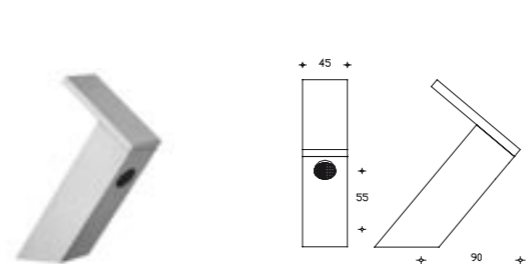

Monocomando per lavabo - senza scarico

Wash basin single lever mixer - without pop-up waste

Mitigeur pour lavabo - sans vidage

0100

76701