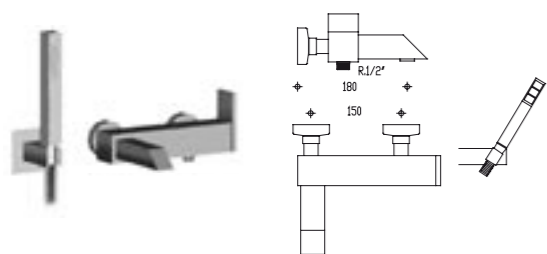

76140
Bocca di erogazione a parete
Wall spout
Bec mural

76070
Deviatore a incasso 3 vie
3 ways concealed diverter
Inverseur à encastrer à 3 voies

76030
Monocomando incasso doccia
Shower wall mtg. single lever mixer
Mitigeur à encastrer douche

Quarantacinque

Descrizione
Description

Finitura
Finishing
Finition

76530

Monocomando esterno per vasca con doccia D1310, duplex 86021, flessibile F0350

Bathtub single lever mixer with shower D1310, duplex 86021, flexible F0350