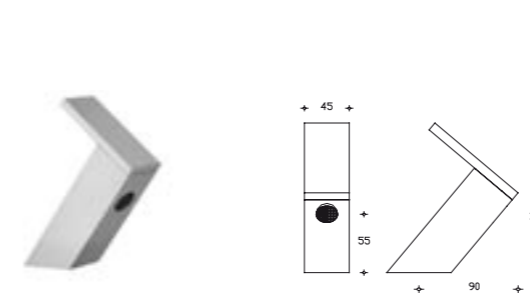

Monocomando per lavabo (corpo basso) - senza scarico

Wash basin single lever mixer - without pop-up waste

Mitigeur pour lavabo - sans vidage

0100

76800