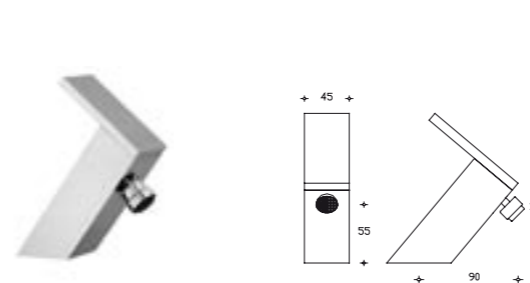

Monocomando per bidet - senza scarico

Bidet single lever mixer - without pop-up waste

Mitigeur pour bidet - sans vidage

0100