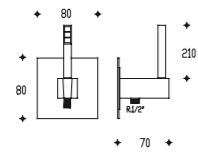

Kit doccia con doccia monogetto D1310, flessibile F0350 e presa d'acqua 86182

Shower kit with one spray shower D1310, flexible F0350 and water supply 86182

Duplex comprenant douchette monojet D1310, flexible F0350 et prise d'eau 86182

0100

83620

Scarico salterello automatico a pressione da 1" 1/4

1" 1/4 automatic pop-up waste

Vidage automatique à pression de 1" 1/4

0100