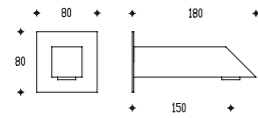

Bidet single lever mixer - without pop-up waste

Mitigeur pour bidet - sans vidage

0100

Descrizione
Description

Finitura
Finishing
Finition

76140

Bocca di erogazione a parete

Wall spout