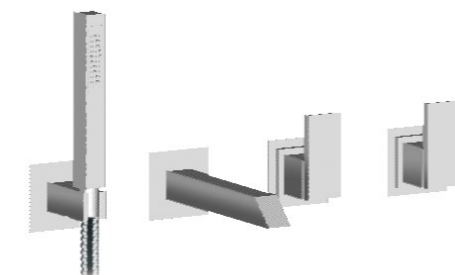

Quarantacinque

76700

76800

76150

76530

SK934 - 76140 - 76070 - 76030

76700
Monocomando per lavabo
Wash basin single lever mixer
Mitigeur pour lavabo

76800
Monocomando per bidet
Bidet single lever mixer
Mitigeur pour bidet

76150
Monocomando esterno doccia
Shower single lever mixer
Mitigeur à encastrer douche

76530
Monocomando esterno vasca
Bathtub single lever mixer
Mitigeur pour baignoire

SK934
Kit doccia monogetto
Shower kit with one spray shower
Duplex comprenant douchette monojet

76140
Bocca di erogazione a parete
Wall spout
Bec mural

76070
Deviatore a incasso 3 vie
3 ways concealed diverter
Inverseur à encastrer à 3 voies

76030
Monocomando incasso doccia
Shower wall mtg. single lever mixer
Mitigeur à encastrer douche

Quarantacinque

Descrizione
Description

Finitura
Finishing
Finition

76530

Monocomando esterno per vasca con doccia D1310, duplex 86021, flessibile F0350

Bathtub single lever mixer with shower D1310, duplex 86021, flexible F0350