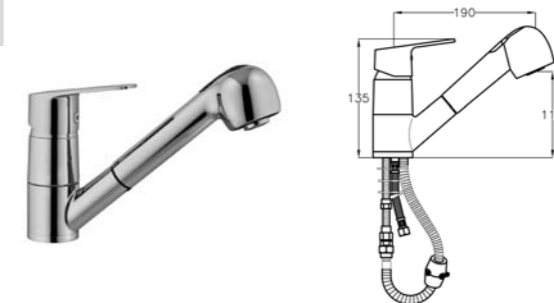

35900

Monocomando per lavello a parete, bocca girevole
Wall mounting sink single lever mixer with swivelling spout
Mitigeur pour évier à mur avec bec pivotant

0100

S

Cartuccia/Cartridge/Cartouche 79300

0100 Cromo - Chrome - Chrome

ottone meloda

126

WINLINE nashi

finitura
finishing
finitions

35923

Monocomando per lavello con doccia estraibile
Sink single lever mixer with extractable shower
Mitigeur pour évier avec douchette extractive