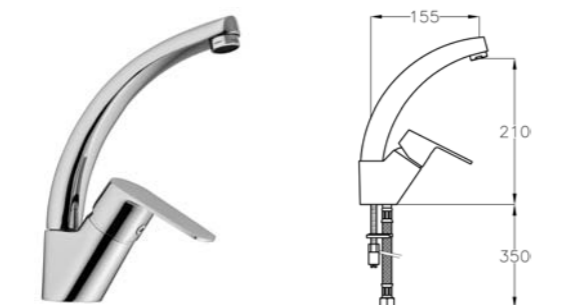

35949

Monocomando per lavello, bocca fusa girevole
Sink single lever mixer with cast swivelling spout
Mitigeur pour évier avec bec coulé pivotant

0100

Cartuccia/Cartridge/Cartouche 79300

35960

Monocomando per lavello, bocca girevole
Sink single lever mixer with swivelling spout
Mitigeur pour évier avec bec pivotant

0100

S

Cartuccia/Cartridge/Cartouche 79300

35962

Monocomando per lavello, bocca girevole
Sink single lever mixer with swivelling spout
Mitigeur pour évier avec bec pivotant

0100

Cartuccia/Cartridge/Cartouche 79300