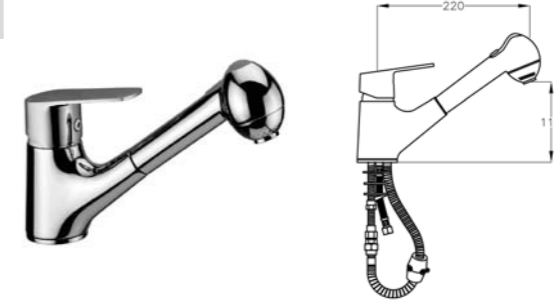

35925

Monocomando per lavello con doccia estraibile
Sink single lever mixer with extractable shower
Mitigeur pour évier avec douchette extractive