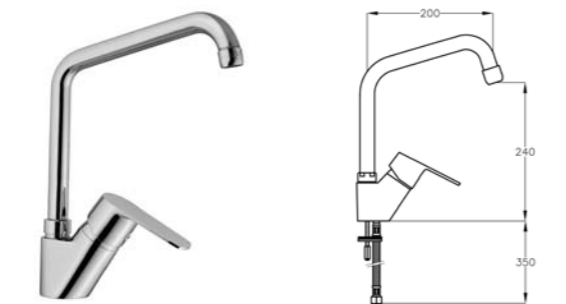

35949

Monocomando per lavello, bocca fusa girevole
Sink single lever mixer with cast swivelling spout
Mitigeur pour évier avec bec coulé pivotant

0100

Cartuccia/Cartridge/Cartouche 79300

35960

Monocomando per lavello, bocca girevole
Sink single lever mixer with swivelling spout
Mitigeur pour évier avec bec pivotant

0100

S

Cartuccia/Cartridge/Cartouche 79300

35962

Monocomando per lavello, bocca girevole
Sink single lever mixer with swivelling spout
Mitigeur pour évier avec bec pivotant

0100

Cartuccia/Cartridge/Cartouche 79300