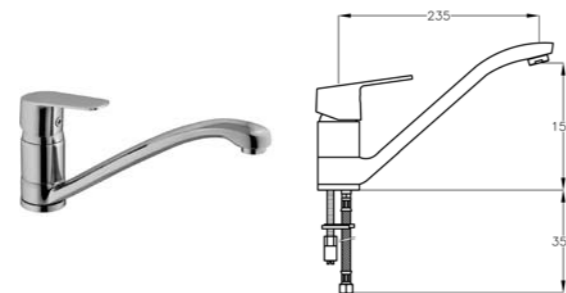

WINLINE nashi

finitura
finishing
finitions

35790

Monocomando per vasca monoforo senza accessori doccia
One hole bathtub single lever mixer without shower accessories
Mitigeur bain douche monotrou sans accessoires

0100

Cartuccia/Cartridge/Cartouche 79300

35940

Monocomando per lavello, bocca girevole
Sink single lever mixer with swivelling spout
Mitigeur pour évier avec bec pivotant

0100

Cartuccia/Cartridge/Cartouche 79300

35949

Monocomando per lavello, bocca fusa girevole
Sink single lever mixer with cast swivelling spout
Mitigeur pour évier avec bec coulé pivotant

0100

Cartuccia/Cartridge/Cartouche 79300

35960

Monocomando per lavello, bocca girevole
Sink single lever mixer with swivelling spout
Mitigeur pour évier avec bec pivotant