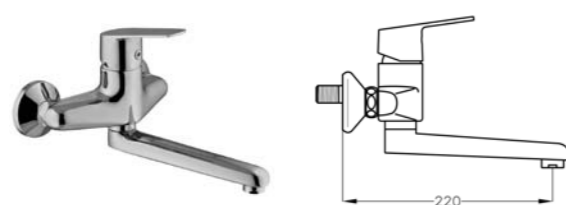

35949

Monocomando per lavello, bocca fusa girevole
Sink single lever mixer with cast swivelling spout
Mitigeur pour évier avec bec coulé pivotant

0100

Cartuccia/Cartridge/Cartouche 79300

35960

Monocomando per lavello, bocca girevole
Sink single lever mixer with swivelling spout
Mitigeur pour évier avec bec pivotant

0100

S

Cartuccia/Cartridge/Cartouche 79300

35962

Monocomando per lavello, bocca girevole
Sink single lever mixer with swivelling spout
Mitigeur pour évier avec bec pivotant

0100

Cartuccia/Cartridge/Cartouche 79300

35900

Monocomando per lavello a parete, bocca girevole
Wall mounting sink single lever mixer with swivelling spout
Mitigeur pour évier à mur avec bec pivotant

0100

S

Cartuccia/Cartridge/Cartouche 79300

0100 Cromo - Chrome - Chrome