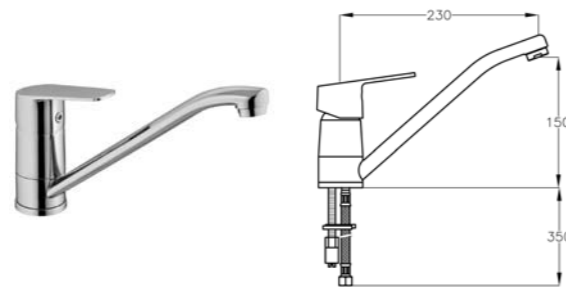

WINLINE nashi

finitura
finishing
finitions

35790

Monocomando per vasca monoforo senza accessori doccia
One hole bathtub single lever mixer without shower accessories
Mitigeur bain douche monotrou sans accessoires

0100

Cartuccia/Cartridge/Cartouche 79300

35940

Monocomando per lavello, bocca girevole
Sink single lever mixer with swivelling spout
Mitigeur pour évier avec bec pivotant

0100

Cartuccia/Cartridge/Cartouche 79300