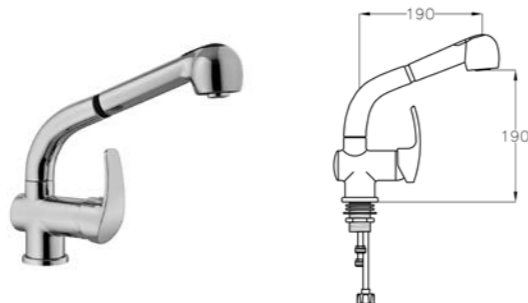

0100

Cartuccia/Cartridge/Cartouche 79310

34900

Monocomando per lavello a parete, bocca girevole
Wall mounting sink single lever mixer with swivelling spout
Mitigeur pour évier à mur avec bec pivotant