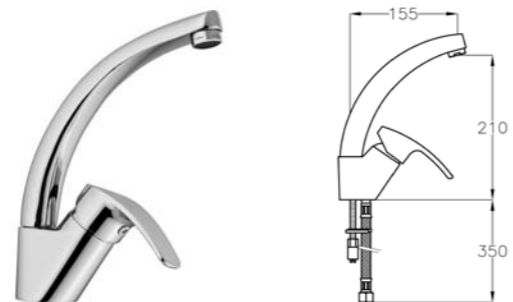

34960

Monocomando per lavello, bocca girevole
 Sink single lever mixer with swivelling spout
 Mitigeur pour évier avec bec pivotant

0100

S

Cartuccia/Cartridge/Cartouche 79300

34962

Monocomando per lavello, bocca fusa girevole
 Sink single lever mixer with swivelling cast spout
 Mitigeur pour évier avec bec coulé pivotant