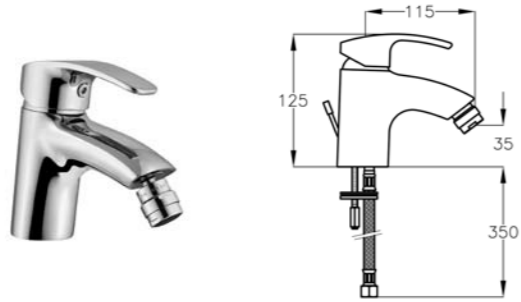

0100

Cartuccia/Cartridge/Cartouche 79300

S Pronta consegna
Ready in stock
Article expédié rapidement

ottone meloda

WINLINE kiwi

34810

Monocomando per bidet, scarico salterello 1"1/4
 Bidet single lever mixer, 1"1/4 pop-up waste
 Mitigeur pour bidet, vidage à tirette 1"1/4