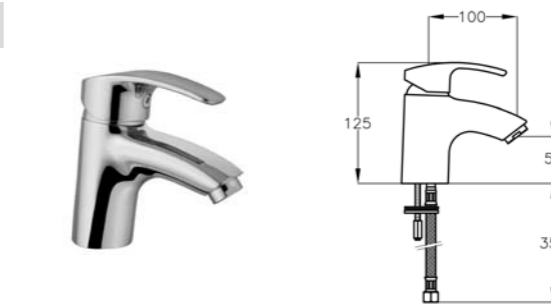

0100

Cartuccia/Cartridge/Cartouche 79300

34720

Monocomando per lavabo, scarico salterello laterale 1"1/4
Wash basin single lever mixer, 1"1/4 side pop-up waste
Mitigeur pour lavabo, vidage à tirette latéral 1"1/4