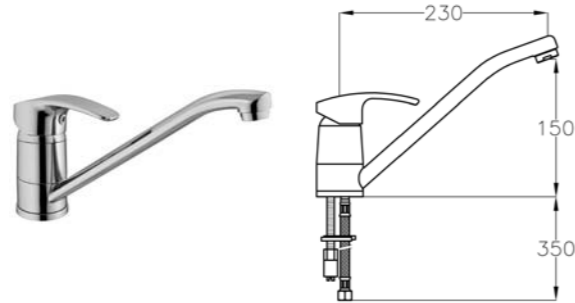

0100

S

Cartuccia/Cartridge/Cartouche 79300

34940

Monocomando per lavello, bocca girevole
 Sink single lever mixer with swivelling spout
 Mitigeur pour évier avec bec pivotant

0100

Cartuccia/Cartridge/Cartouche 79310