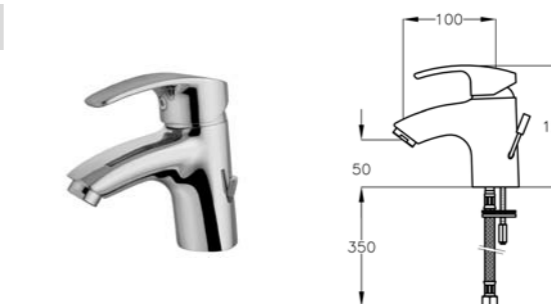

34700

Monocomando per lavabo, senza scarico
Wash basin single lever mixer, without pop-up waste
Mitigeur pour lavabo, sans vidage

0100

Cartuccia/Cartridge/Cartouche 79300

34720

Monocomando per lavabo, scarico salterello laterale 1"1/4
Wash basin single lever mixer, 1"1/4 side pop-up waste
Mitigeur pour lavabo, vidage à tirette latéral 1"1/4