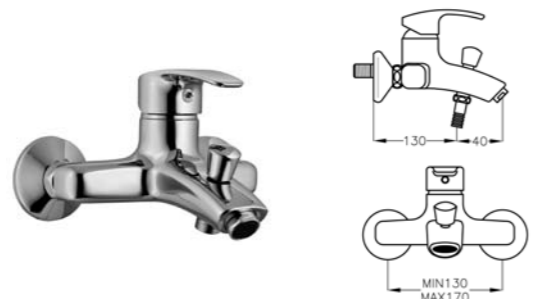

34540

Monocomando esterno per vasca
Bathtub single lever mixer
Mitigeur pour baignoire

0100

S

Cartuccia/Cartridge/Cartouche 79300

34000

Monocomando incasso vasca, bocca 81750, soffione D1930
Bathtub wall mtg. single lever mixer, spout 81750, showerhead D1930
Mitigeur à encastrer baignoire, bec 81750, bras de douche D1930