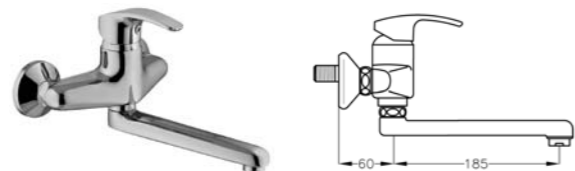

0100

S

Cartuccia/Cartridge/Cartouche 79300

0100 Cromo - Chrome - Chrome

WINLINE kiwi

34923

Monocomando per lavello con doccia estraibile
Sink single lever mixer with extractable shower
Mitigeur pour évier avec douchette extractive