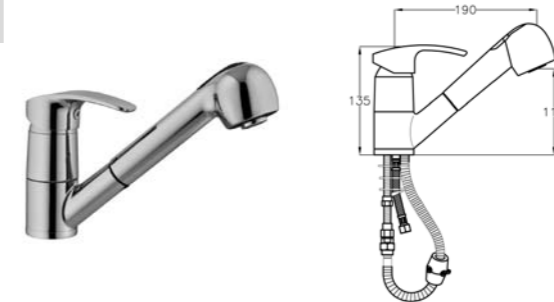

S

Cartuccia/Cartridge/Cartouche 79300

0100 Cromo - Chrome - Chrome

WINLINE kiwi

34923

Monocomando per lavello con doccia estraibile
 Sink single lever mixer with extractable shower
 Mitigeur pour évier avec douchette extractive