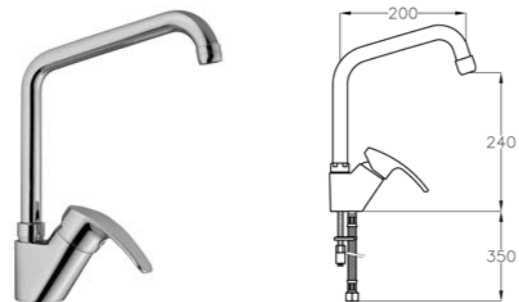

0100

S

Cartuccia/Cartridge/Cartouche 79300

34940

Monocomando per lavello, bocca girevole
 Sink single lever mixer with swivelling spout
 Mitigeur pour évier avec bec pivotant

0100

Cartuccia/Cartridge/Cartouche 79310

34960

Monocomando per lavello, bocca girevole
 Sink single lever mixer with swivelling spout
 Mitigeur pour évier avec bec pivotant

0100

S

Cartuccia/Cartridge/Cartouche 79300

34962

Monocomando per lavello, bocca fusa girevole
 Sink single lever mixer with swivelling cast spout
 Mitigeur pour évier avec bec coulé pivotant